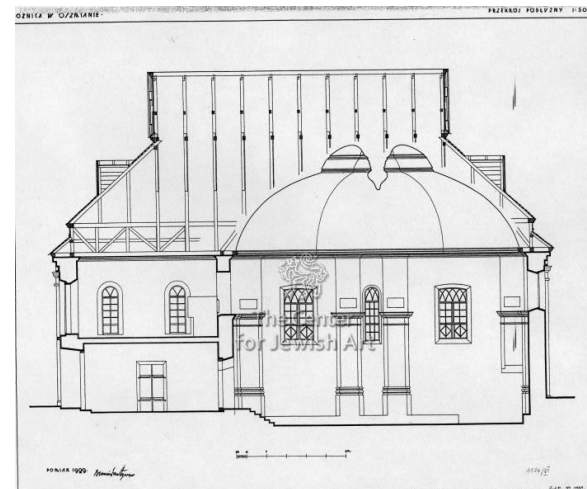

Bramy Nieba