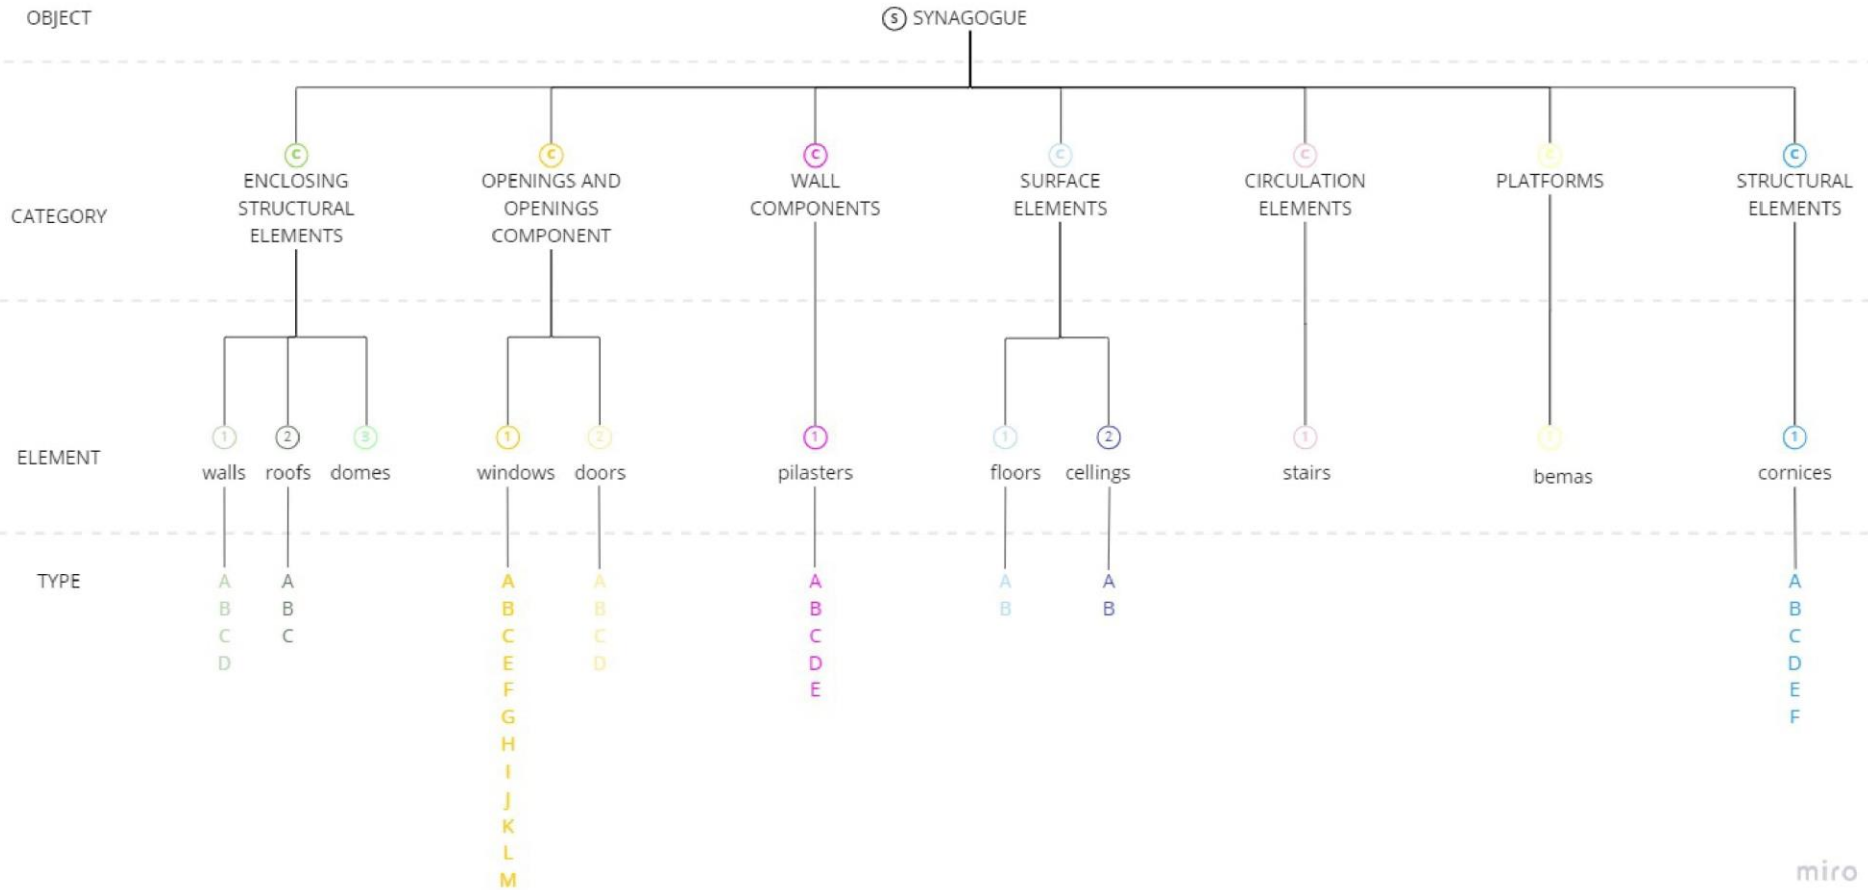

Synagogue in Ašmiany

▶ 1 reference

image

Aшмянская синагога.jpg  
4,000 × 3,000; 9.83 MB

▼ 0 references

coordinate location

54°25′29.6″N, 25°56′1.7″E

▼ 0 references

# PODZIAŁ SEMANTYCZNY