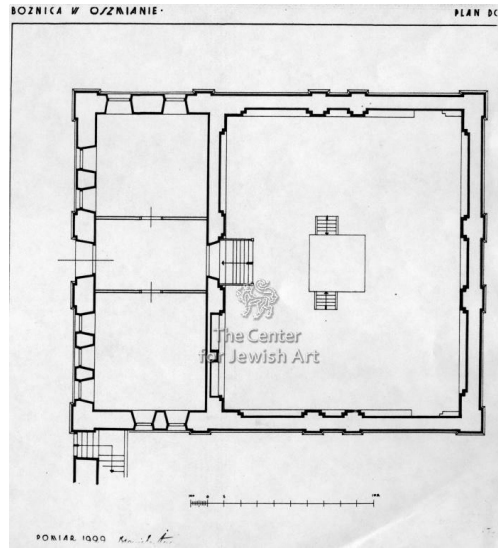

Bramy Nieba