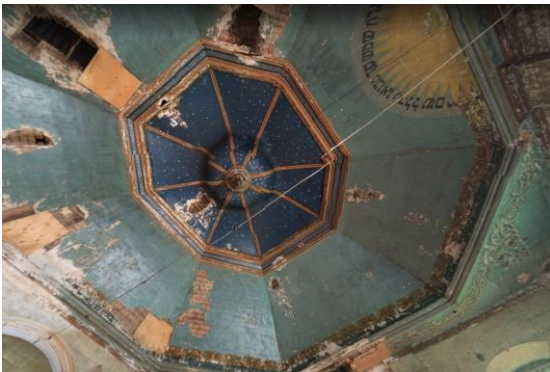

<https://www.google.pl/maps/place/Synagoga+%C5%BCydowska/@54.4250196,25.9337587,3a,90y,297.39h,163.74t/data=!3m8!1e1!3m6!1sAF1QipOSjUjiXKgBkJ_nstojE5fvfiQy_7PnsiRGP-0e!2e10!3e11!6s>