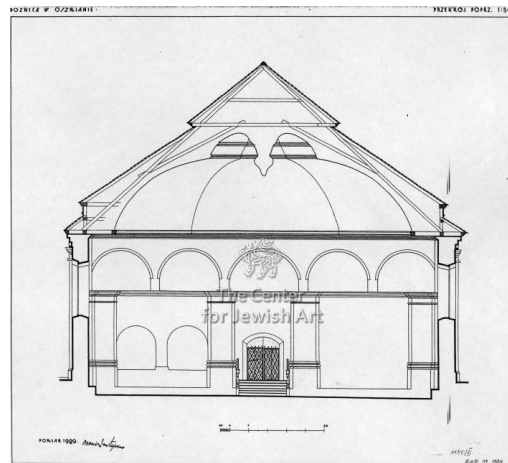

Bramy Nieba