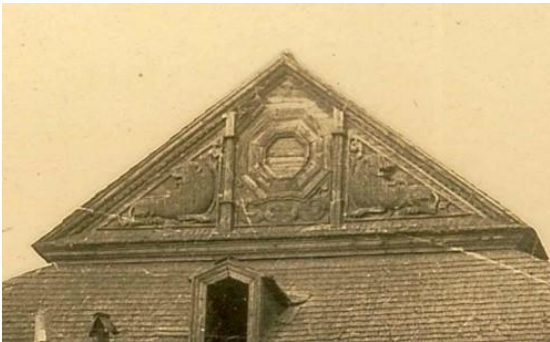

<https://www.facebook.com/Oszmianaphotos392710767428683>