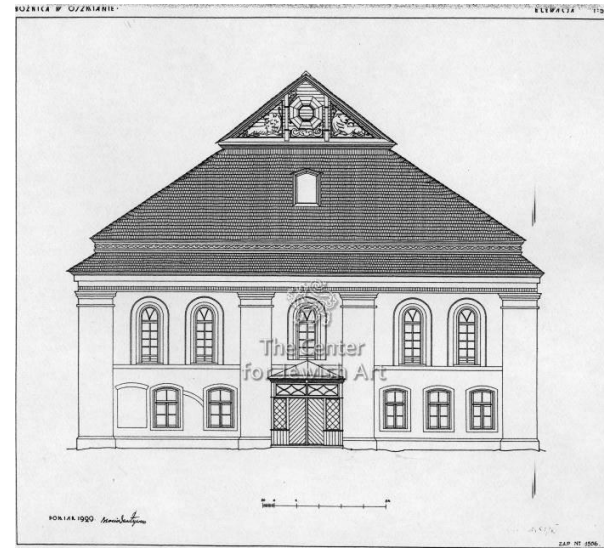

Bramy Nieba