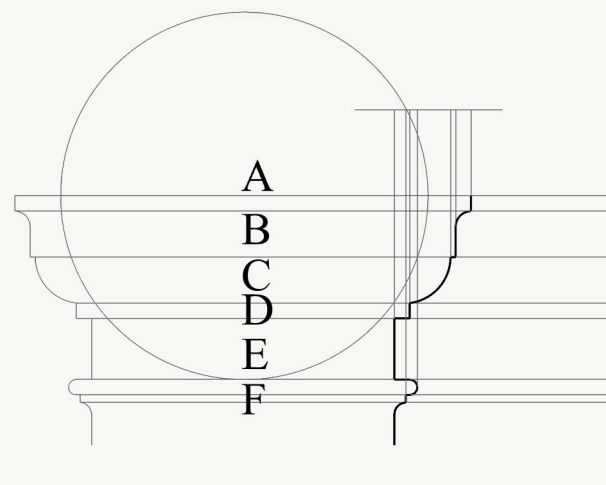

Dettagli architettonici  
Ordine Tuscanico - Vingnola

- A. Ovulo
- B. Tondino e listello
- C. Corona
- D. Listello e gola rovescia
- E. Fregio

- A. Listello dell'abaco
- B. Abaco
- C. Ovulo
- D. Listello
- E. Fregio del capitello
- F. Tondino e collarino della colonna

- A. Imoscapo della colonna
- B. Cimbria
- C. Toro
- D. Plinto

0 2 Toise

0 4 Metri