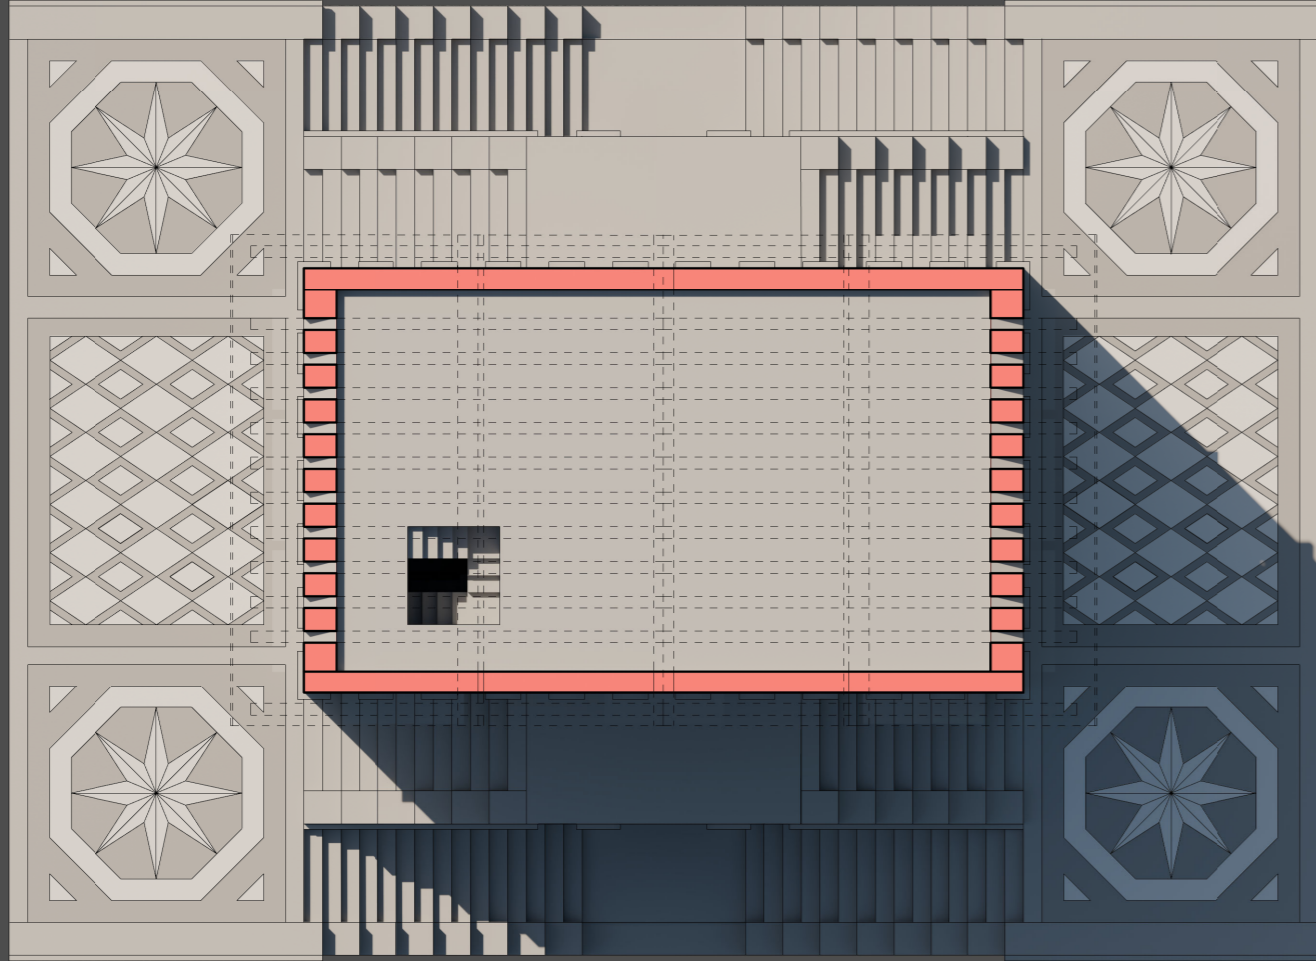

Pianta piano terzo scala 1:150

Pianta piano quarto (sottotetto) scala 1:150

Esploso assonometrico copertura scala 1:100

Sezione prospettica B-B'

Laboratorio di Disegno dell'Architettura II | Claude Nicolas Ledoux, Maison de Campagne

Università di Bologna - Sede di Cesena | Dipartimento di Architettura

Corso di Laurea Magistrale a Ciclo Unico | A.A. 2024 - 2025

Docenti: F. Fallavollita, F. I. Apollonio, R. Foschi - Tutor: I. P. Pajena