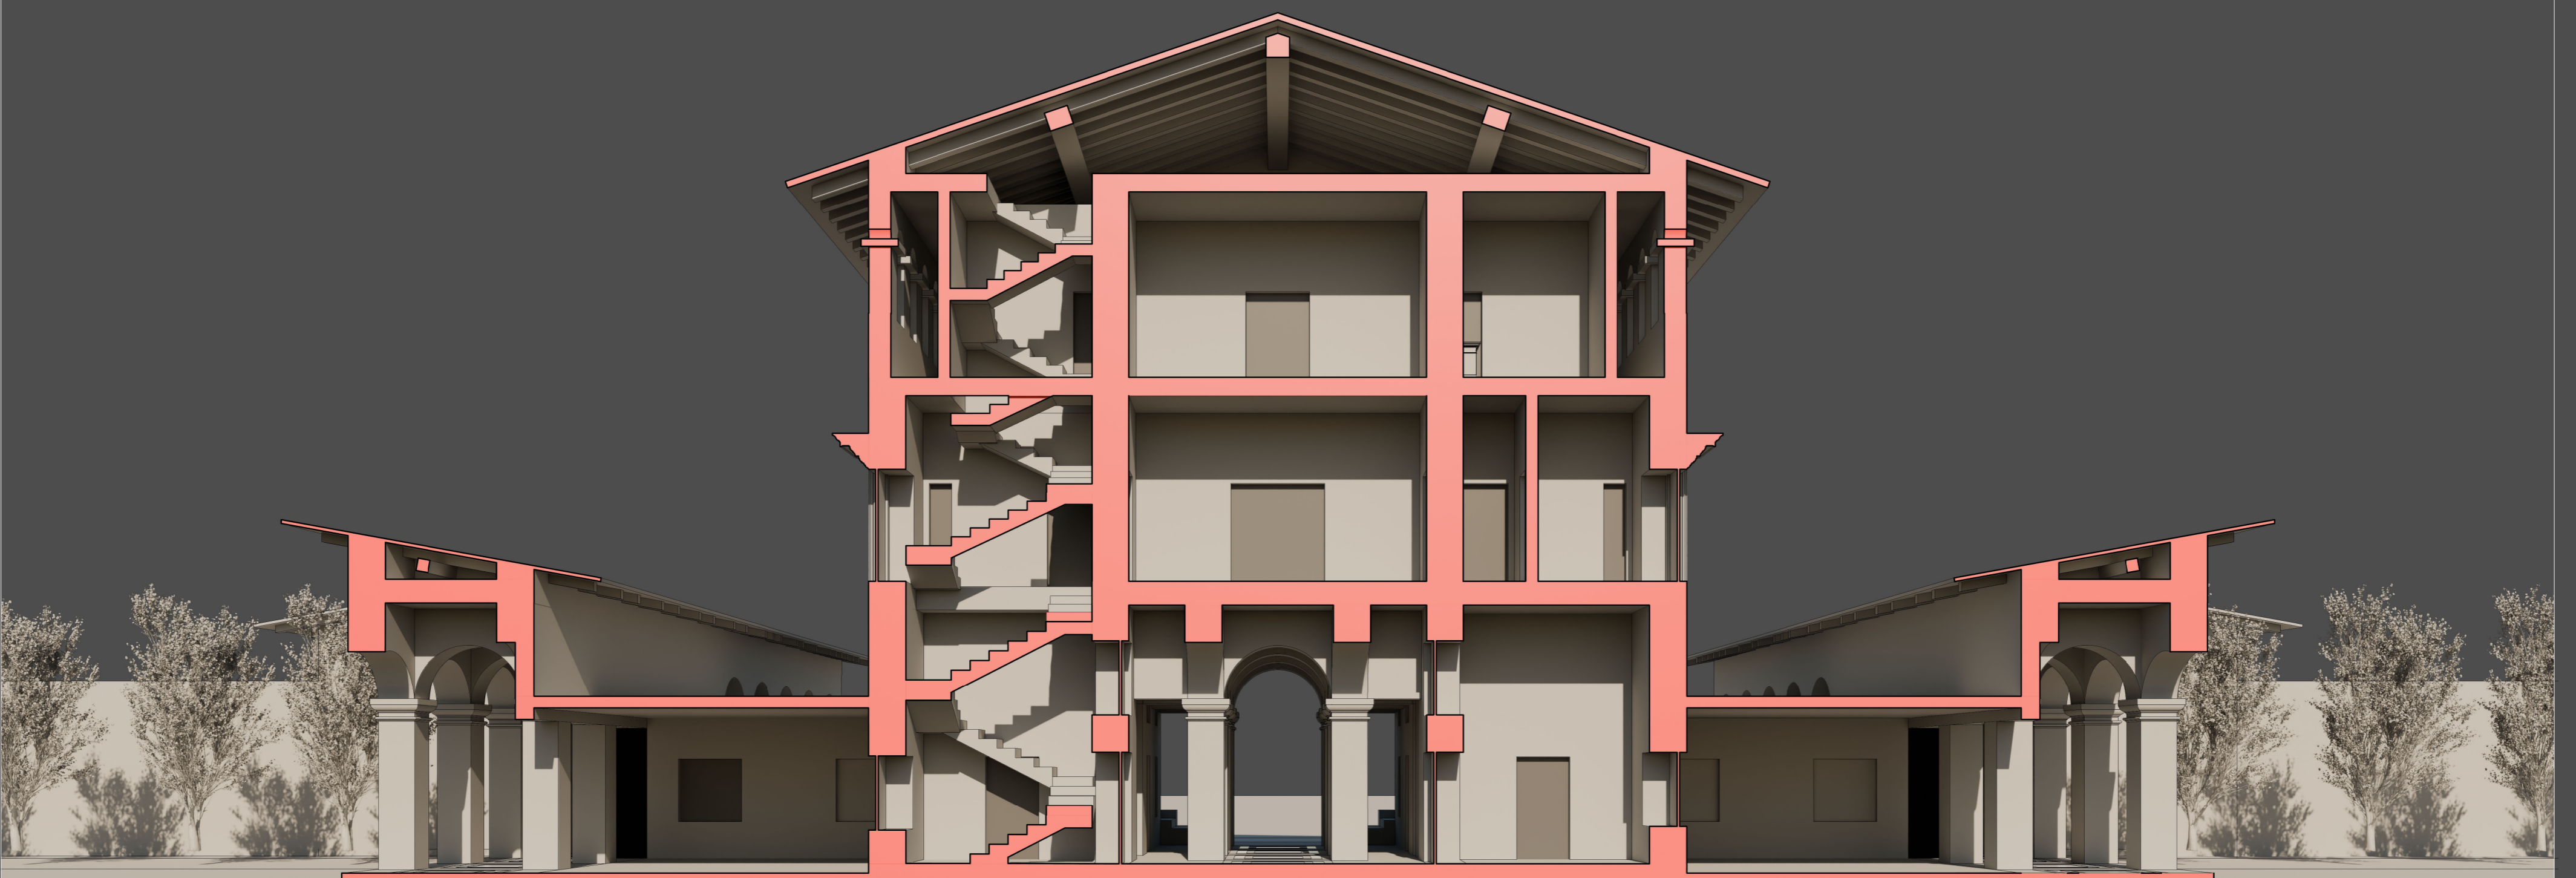

Pianta piano terzo scala 1:150

Pianta piano quarto (sottotetto) scala 1:150

Esploso assonometrico copertura scala 1:100

Sezione prospettica B-B'

Laboratorio di Disegno dell'Architettura II | Claude Nicolas Ledoux, Maison de Campagne

Università di Bologna - Sede di Cesena | Dipartimento di Architettura

Corso di Laurea Magistrale a Ciclo Unico | A.A. 2024 - 2025

Docenti: F. Fallavollita, F. I. Apollonio, R. Foschi - Tutor: I. P. Pajena