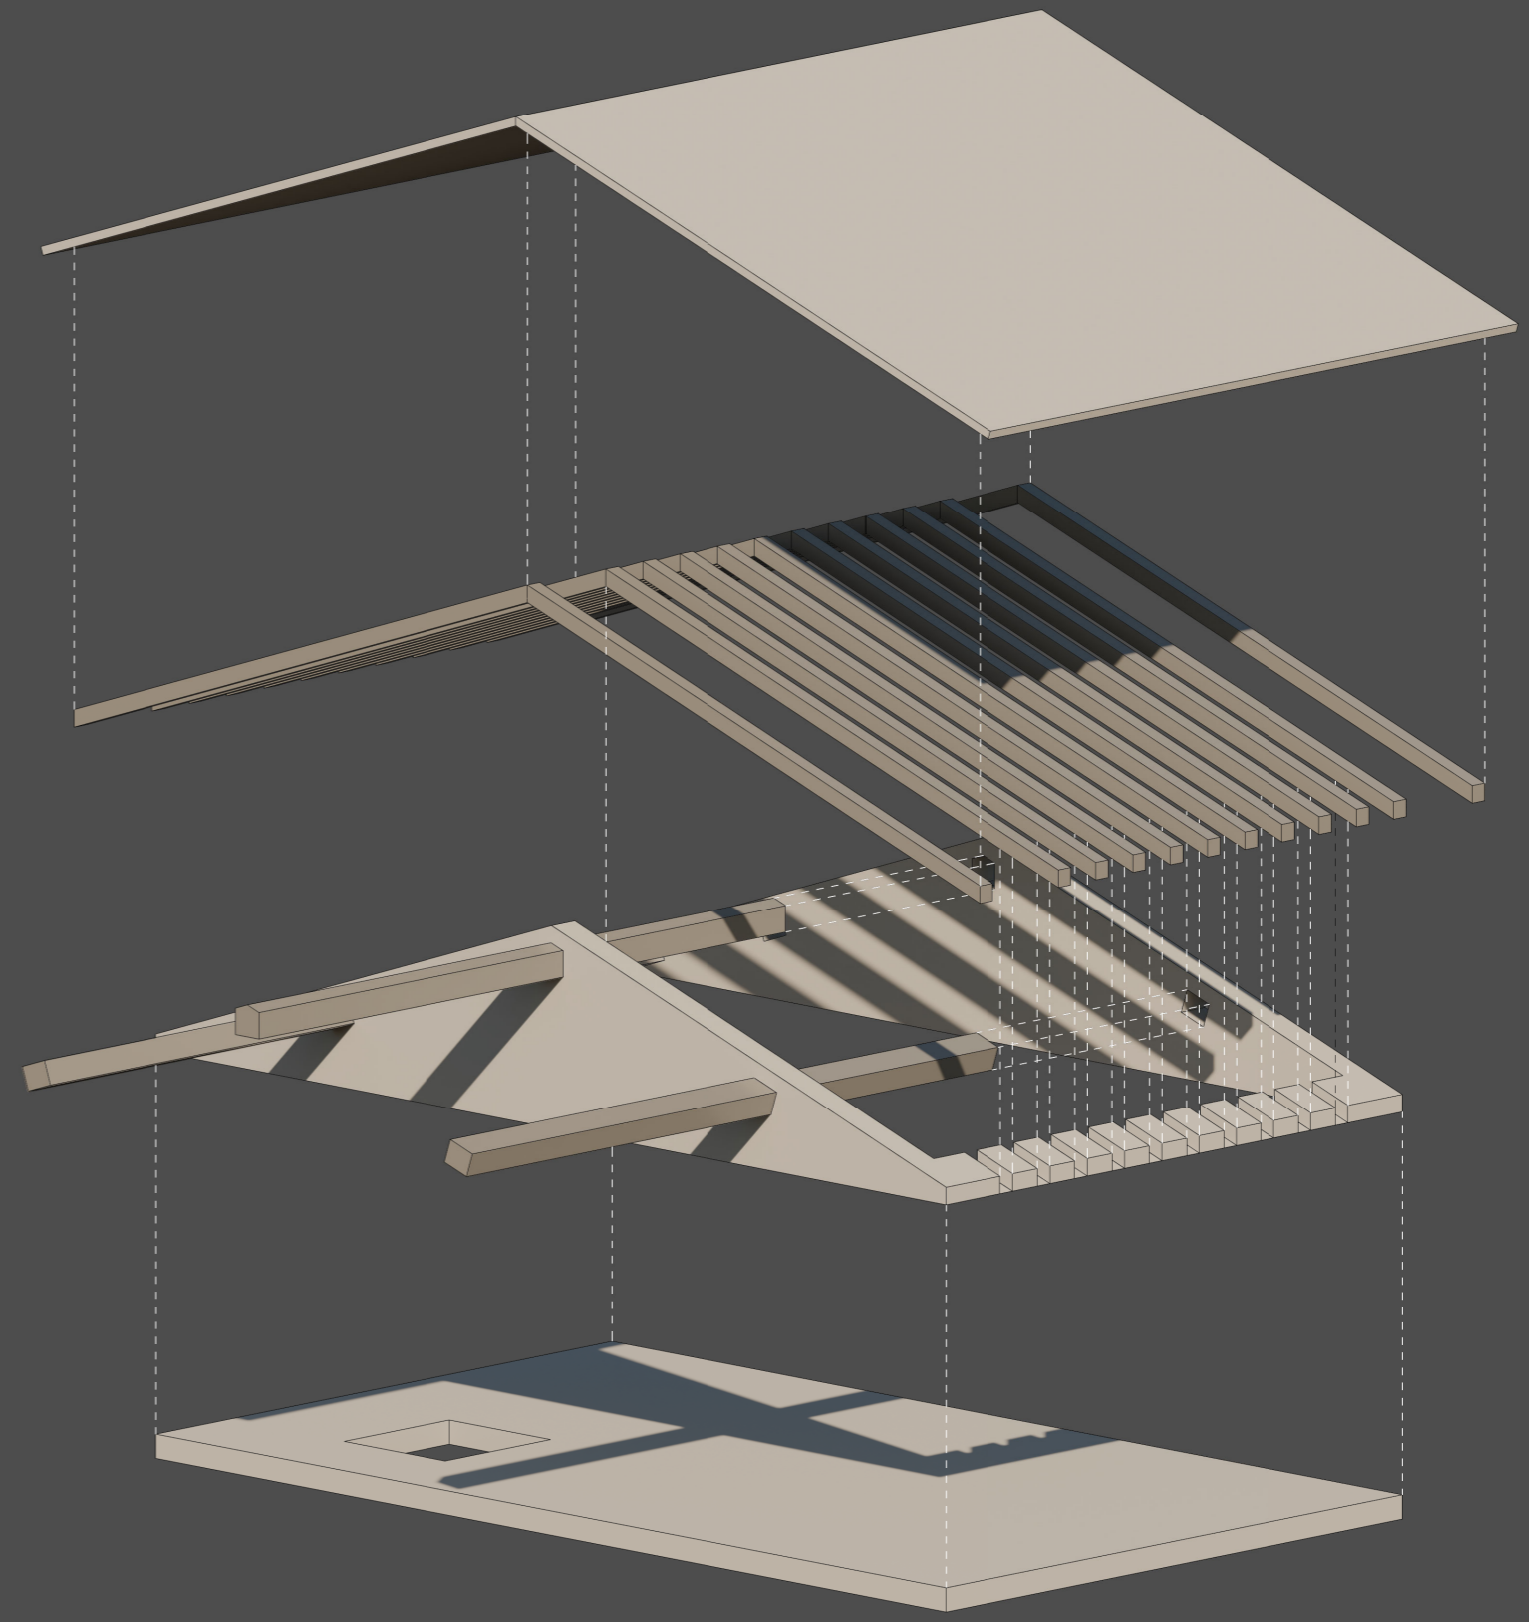

Pianta piano terzo scala 1:150

Pianta piano quarto (sottotetto) scala 1:150

Esploso assonometrico copertura scala 1:100

Sezione prospettica B-B'

Laboratorio di Disegno dell'Architettura II | Claude Nicolas Ledoux, Maison de Campagne

Università di Bologna - Sede di Cesena | Dipartimento di Architettura

Corso di Laurea Magistrale a Ciclo Unico | A.A. 2024 - 2025

Docenti: F. Fallavollita, F. I. Apollonio, R. Foschi - Tutor: I. P. Pajena