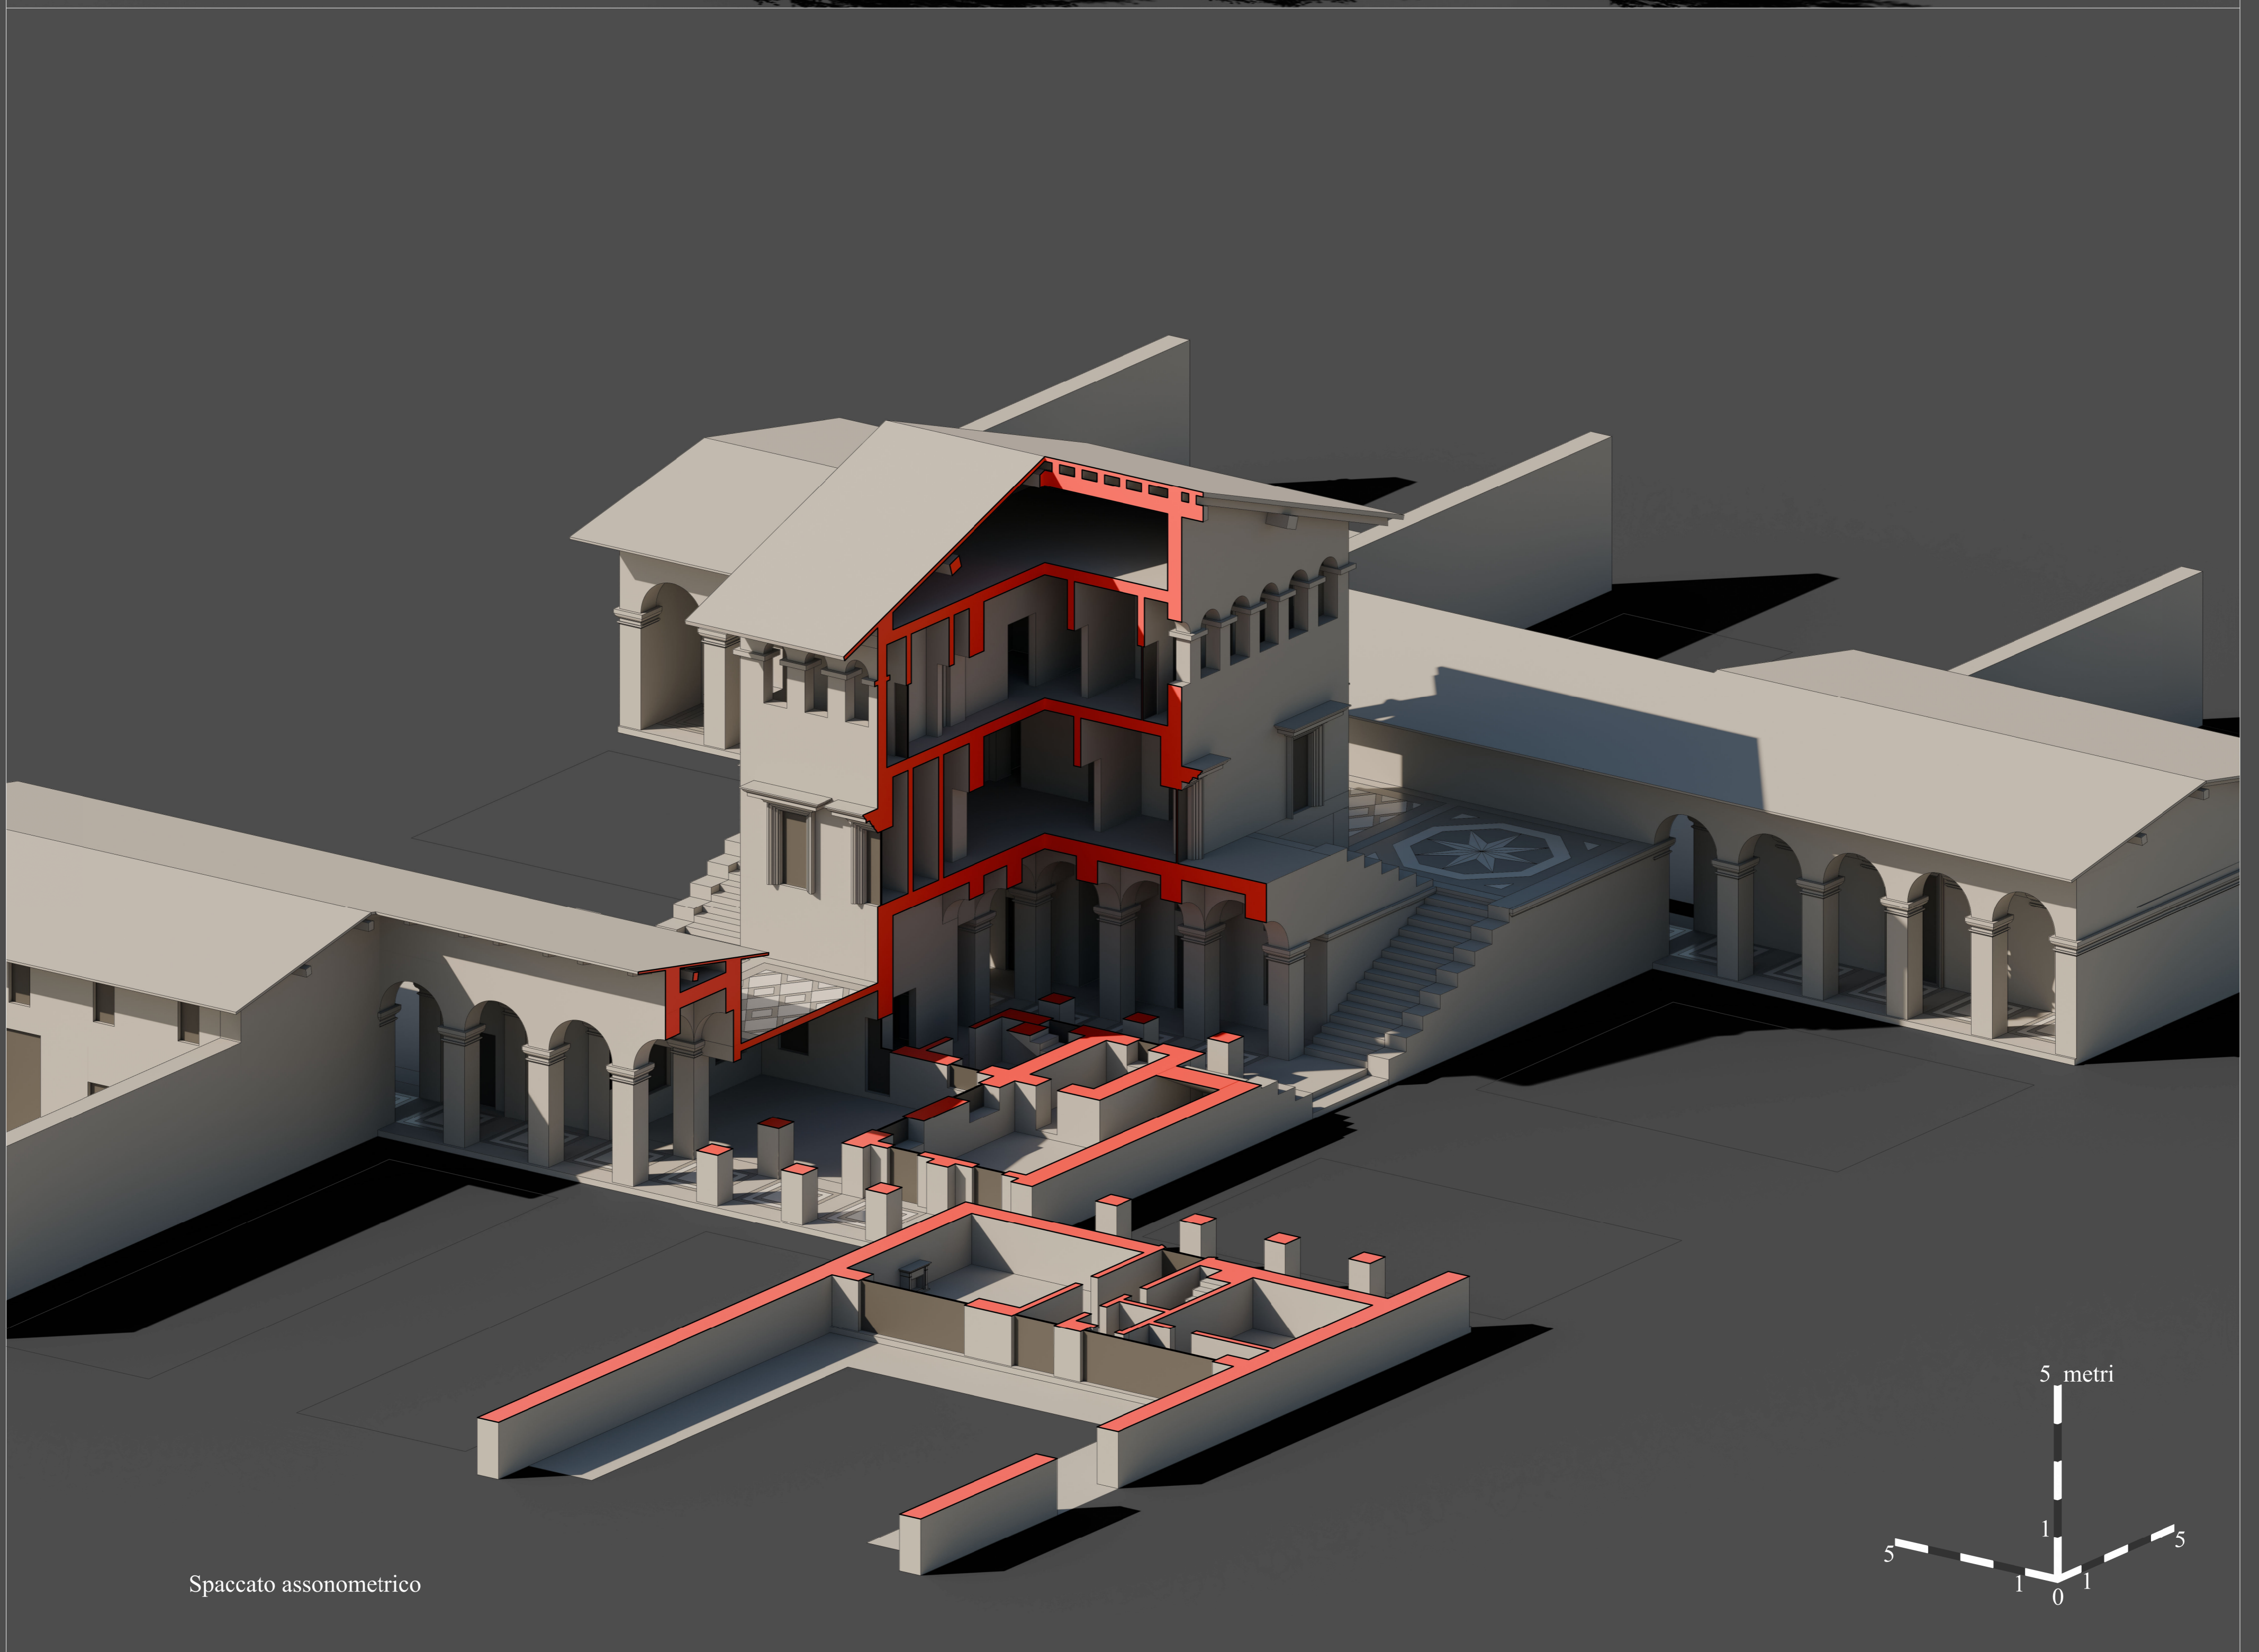

Vista assonometrica

Spaccato assonometrico

Laboratorio di Disegno dell'Architettura II | Claude Nicolas Ledoux, Maison de Campagne

Università di Bologna - Sede di Cesena | Dipartimento di Architettura

Corso di Laurea Magistrale a Ciclo Unico | A.A. 2024 - 2025