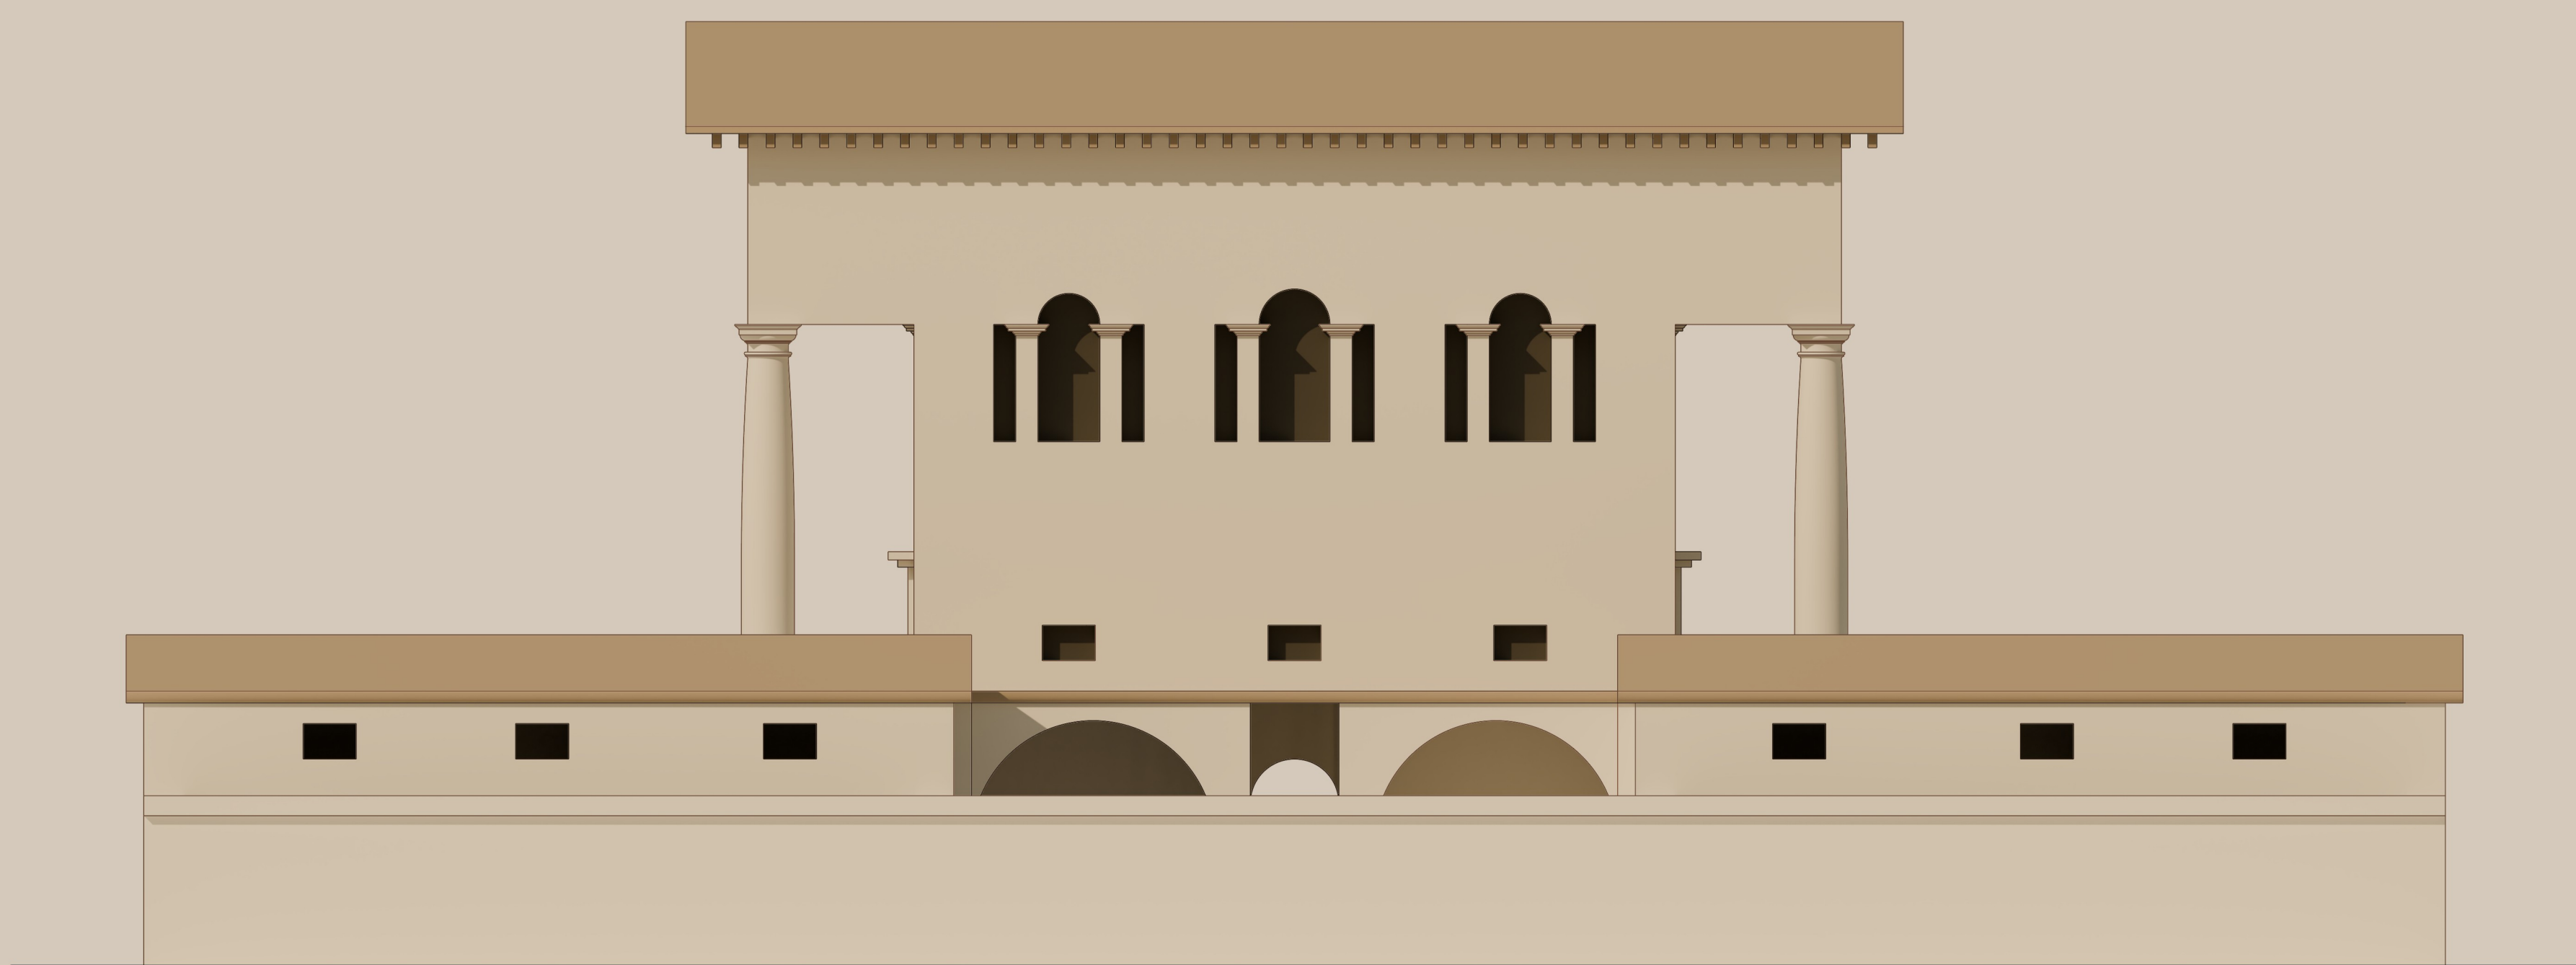

Pianta Copertura

Scala 1:150

Prospetto Laterale

Scala 1:100

Università di Bologna, Corso di Laurea in Architettura

A. A. 2024-2025

Laboratorio di Disegno dell'Architettura II

Docenti: F. I. Apollonio, F. Fallavollita, R. Foschi, I. P. Bajena