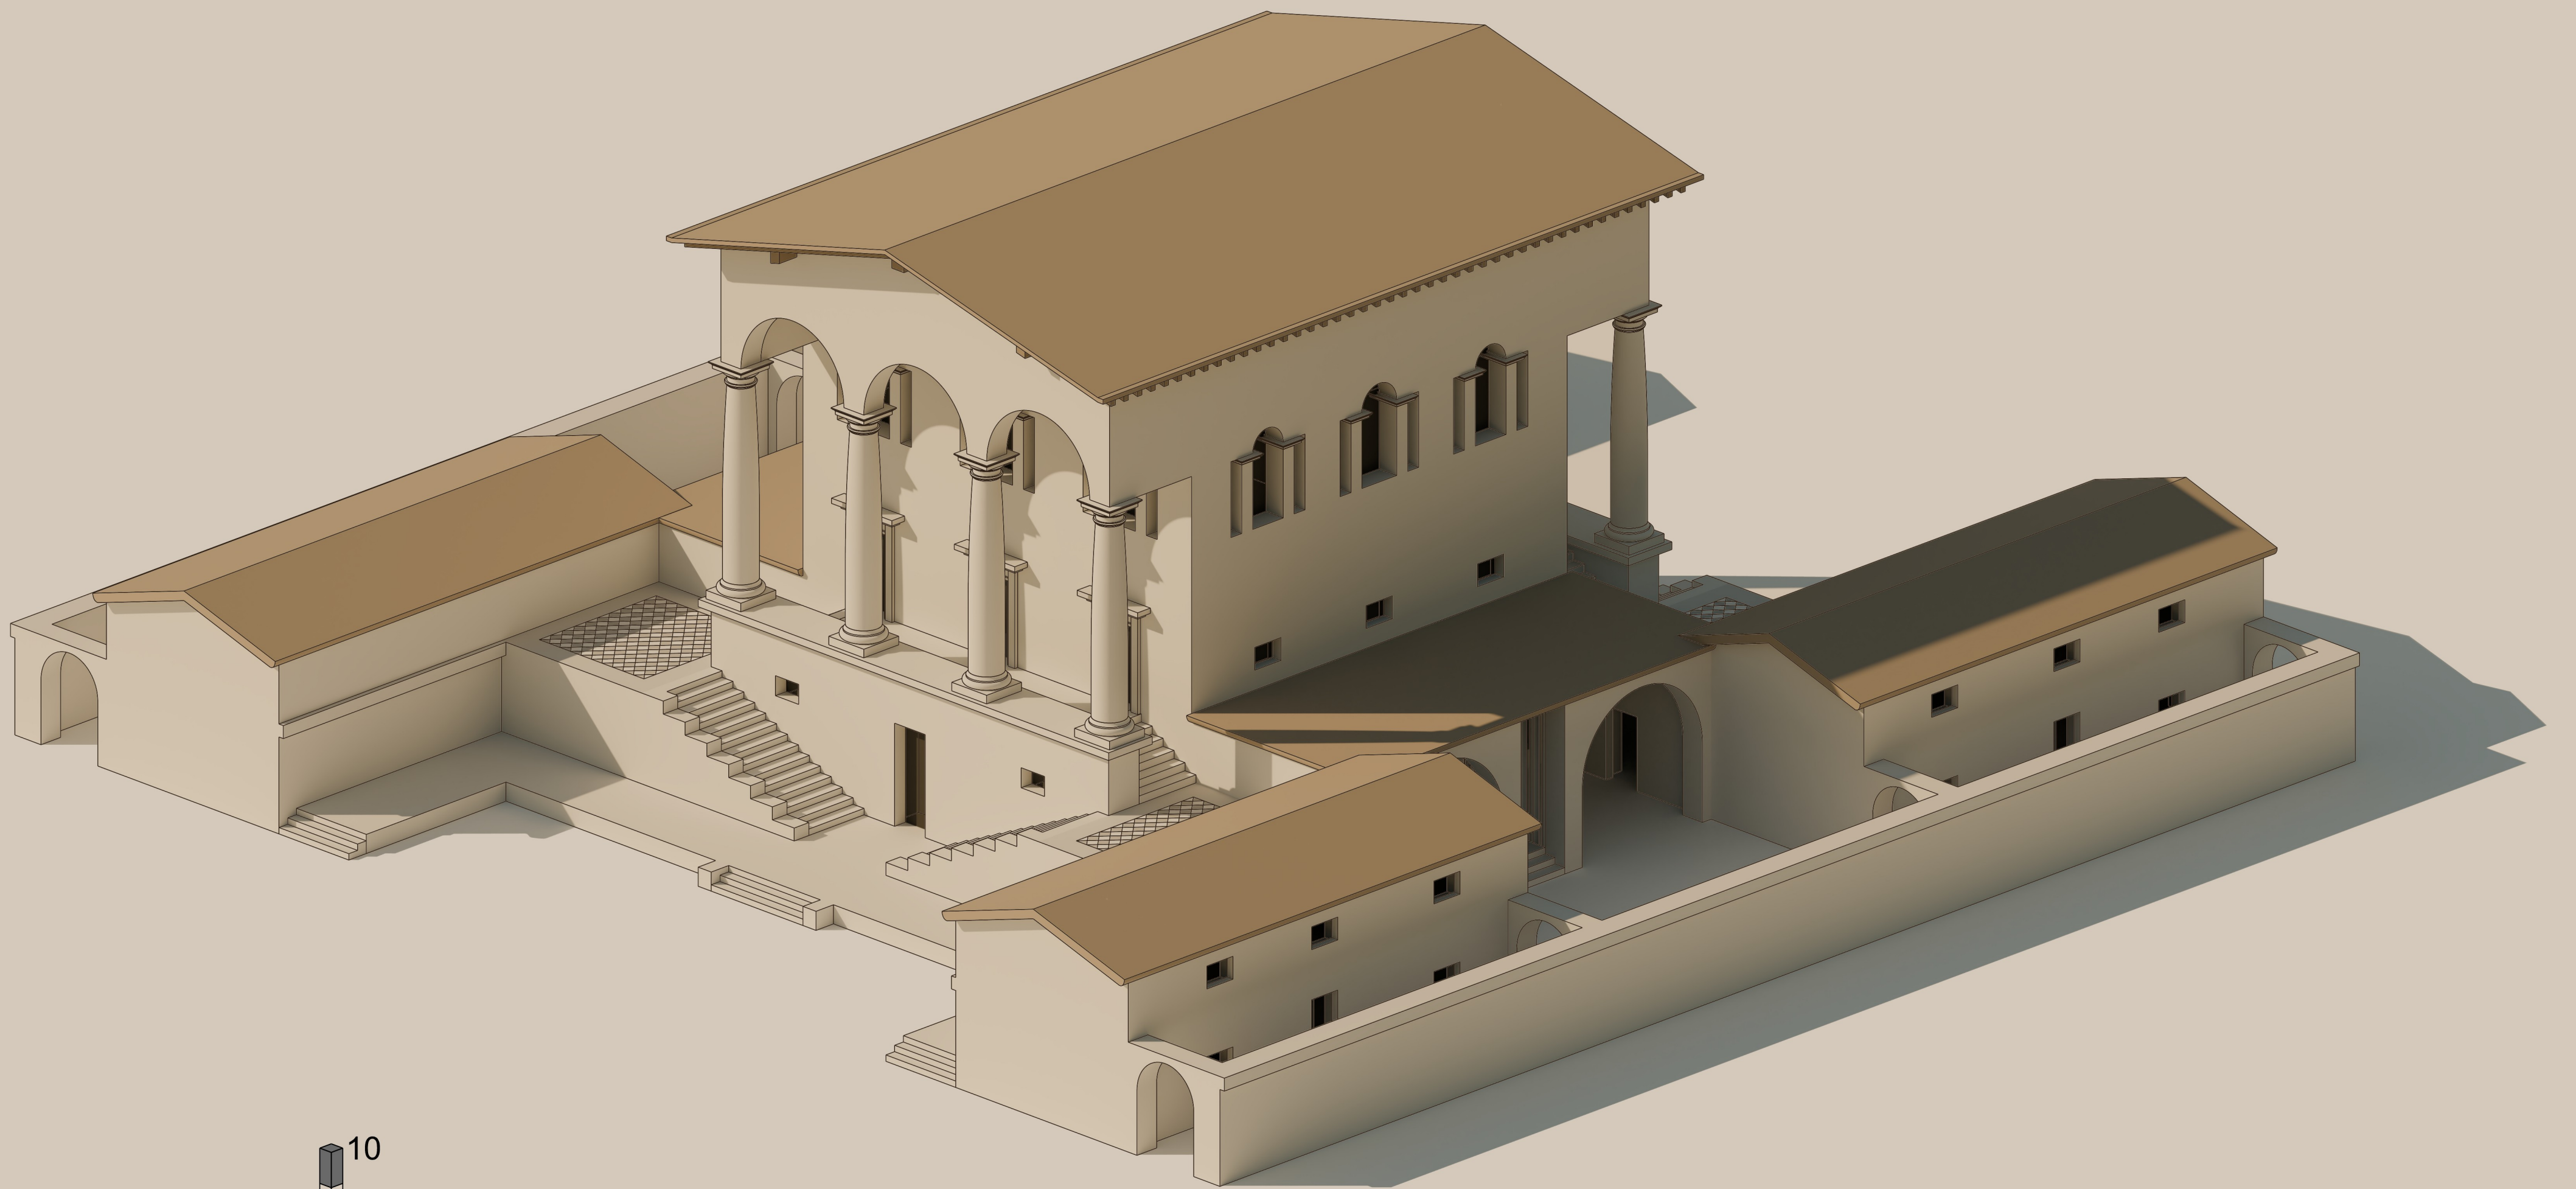

Spaccato Assonometrico

Assonometria

Università di Bologna, Corso di Laurea in Architettura

A. A. 2024-2025

Laboratorio di Disegno dell'Architettura II

Docenti: F. I. Apollonio, F. Fallavollita, R. Foschi, I. P. Bajena