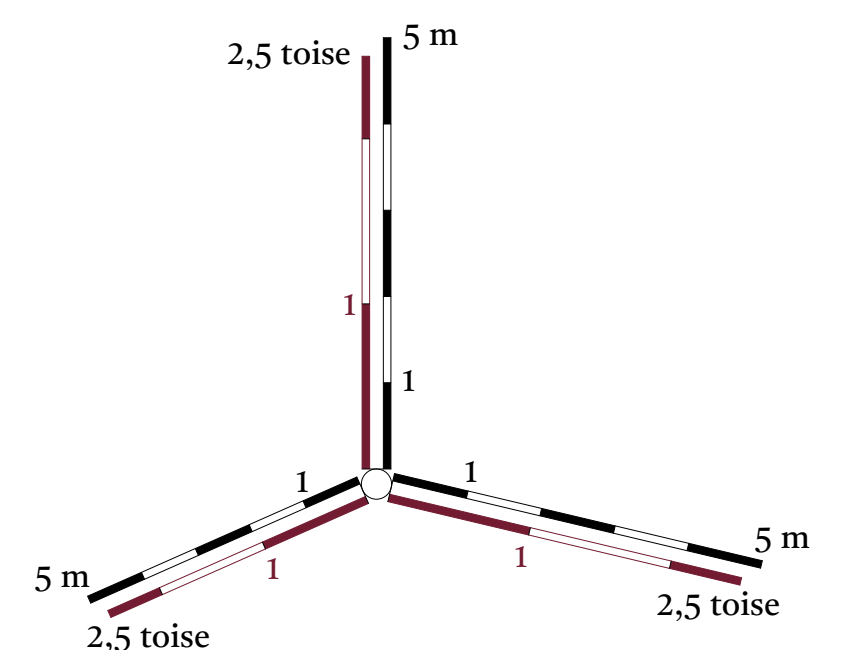

Trabeazione Interna, scala 1:20

Laboratorio di Disegno dell'Architettura II  
a.a. 2024/2025

Docenti: F.I. Apollonio, F. Fallavollita, R. Foschi  
Studenti: Andrea Giulianelli, Filippo Persiani

Assonometria, Dettagli ordini