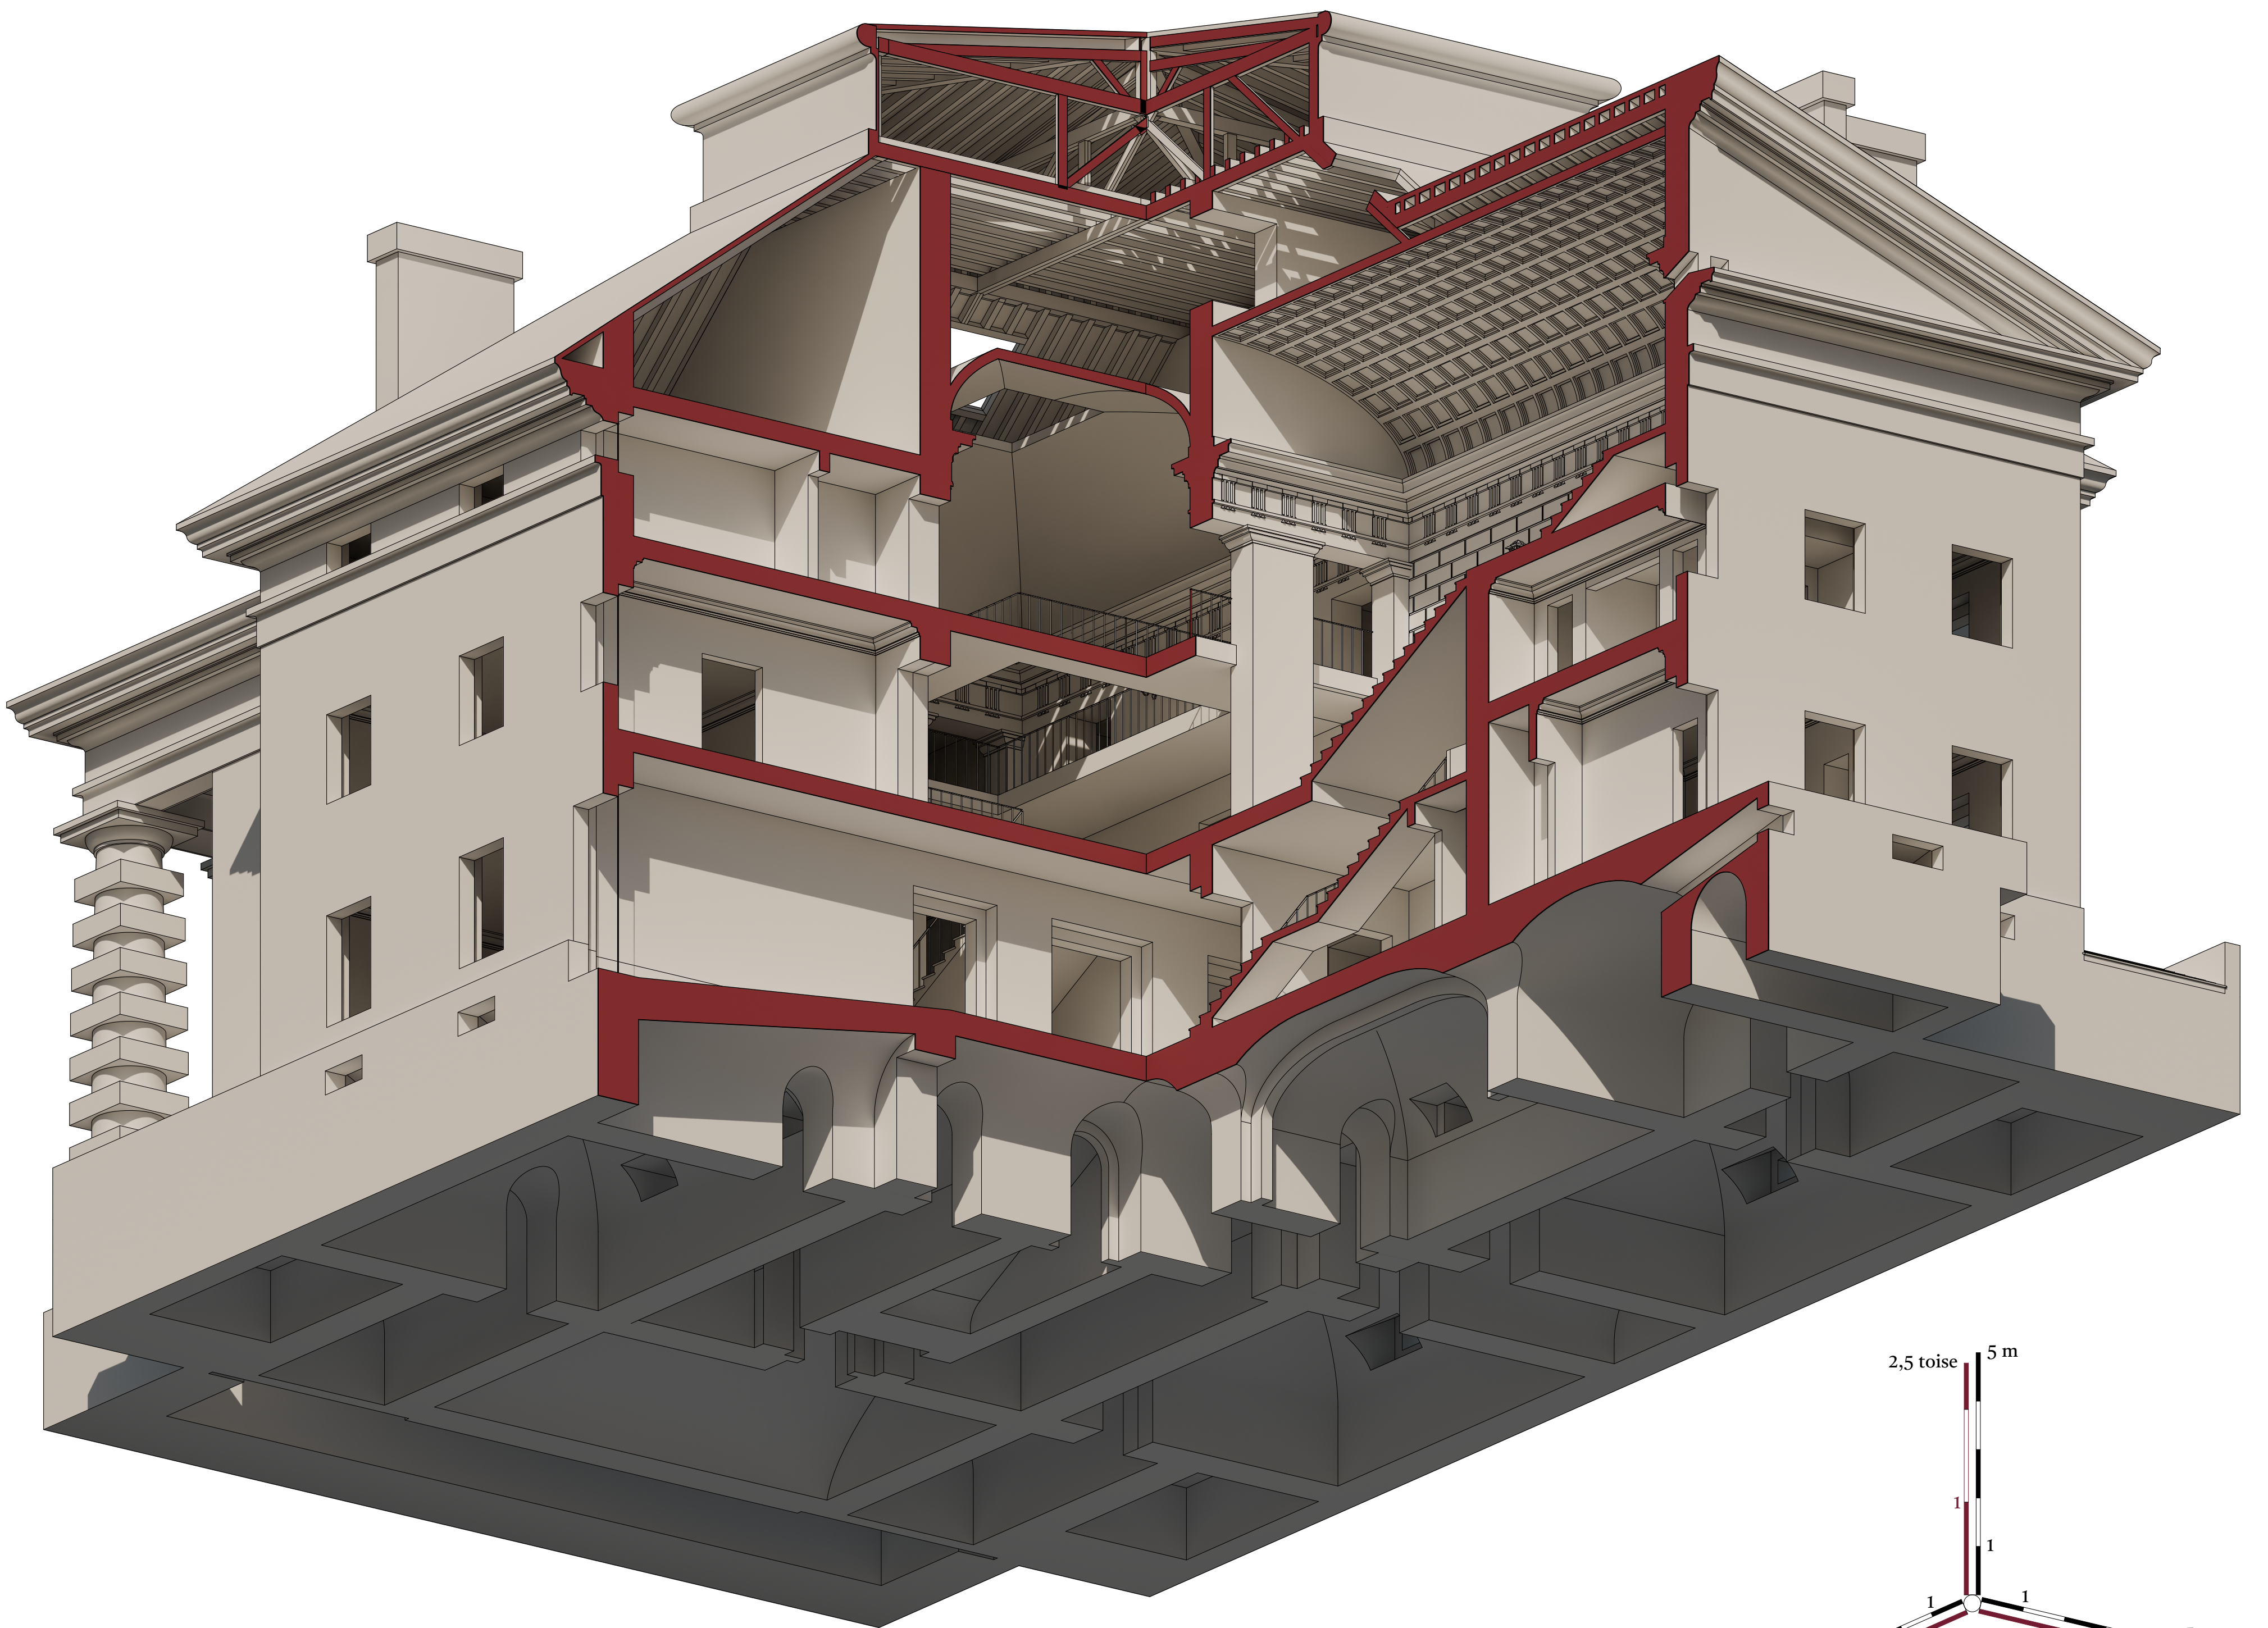

Trabeazione Interna, scala 1:20

Laboratorio di Disegno dell'Architettura II  
a.a. 2024/2025

Docenti: F.I. Apollonio, F. Fallavollita, R. Foschi  
Studenti: Andrea Giulianelli, Filippo Persiani

Assonometria, Dettagli ordini