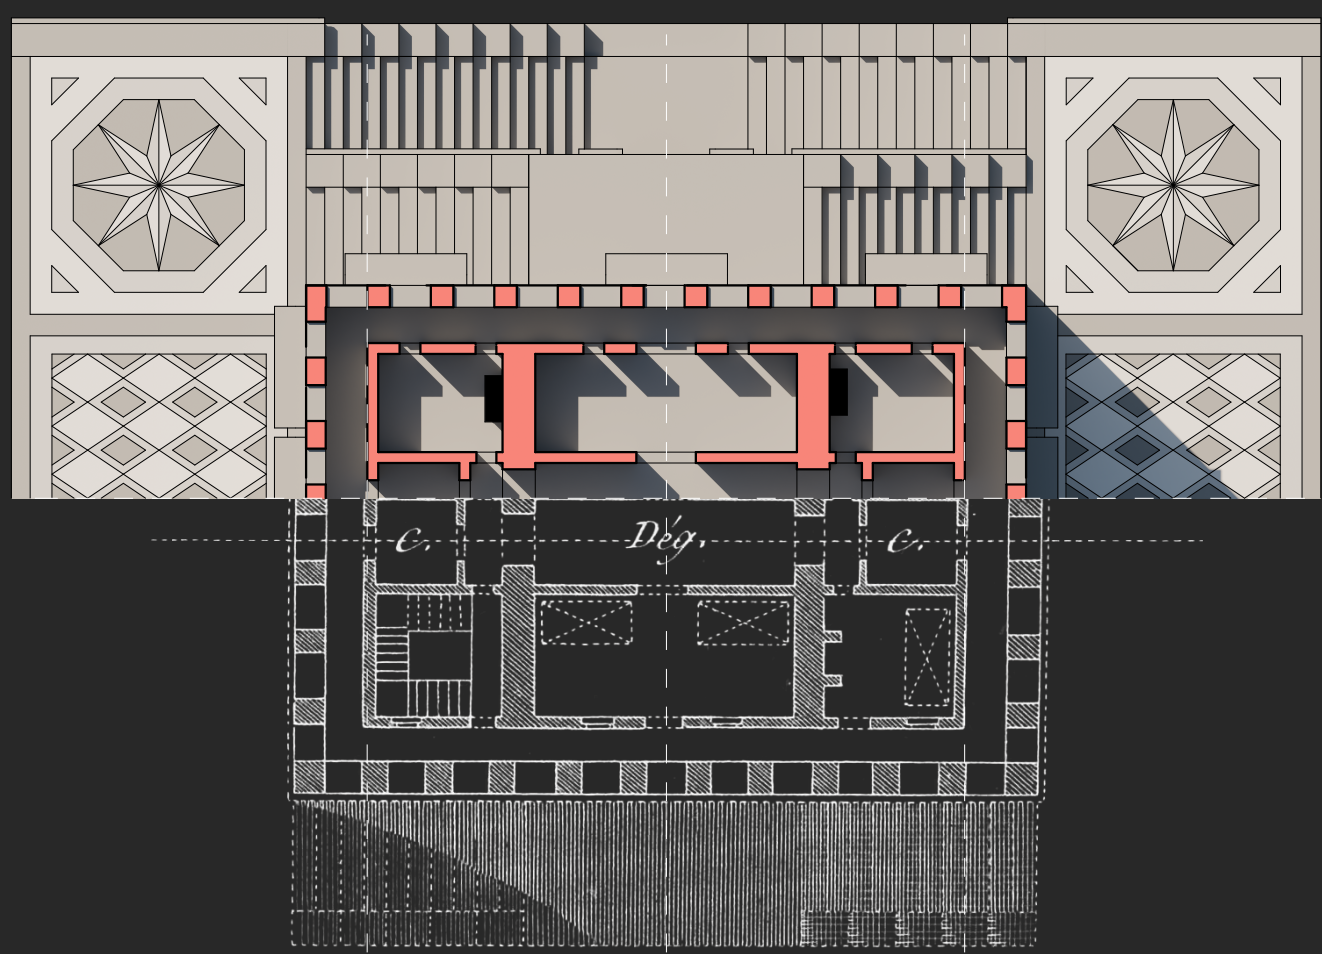

# Confronto con il progetto originale

Ricostruzione pianta piano terra Scala 1:150

Disegno originale pianta piano terra

Ricostruzione pianta piano secondo scala 1:150

Ricostruzione pianta piano primo Scala 1:150

Disegno originale pianta piano secondo

Disegno originale pianta piano primo

Laboratorio di Disegno dell'Architettura II | Claude Nicolas Ledoux, Maison de Campagne

Università di Bologna - Sede di Cesena | Dipartimento di Architettura