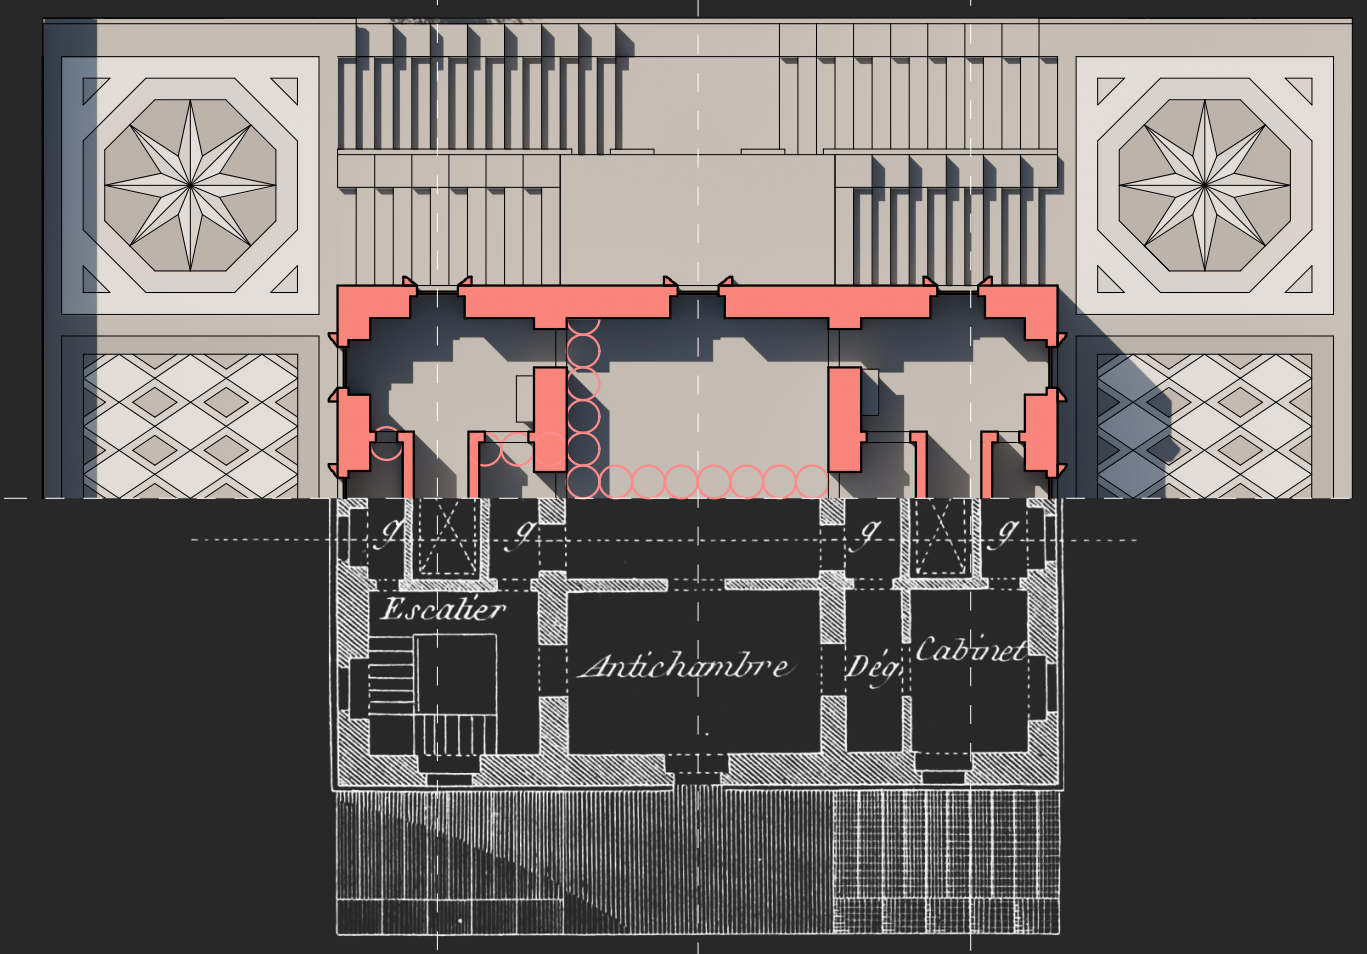

# Confronto con il progetto originale

Ricostruzione pianta piano terra Scala 1:150

Disegno originale pianta piano terra

Ricostruzione pianta piano secondo scala 1:150

Ricostruzione pianta piano primo Scala 1:150

Disegno originale pianta piano secondo

Disegno originale pianta piano primo

Laboratorio di Disegno dell'Architettura II | Claude Nicolas Ledoux, Maison de Campagne

Università di Bologna - Sede di Cesena | Dipartimento di Architettura