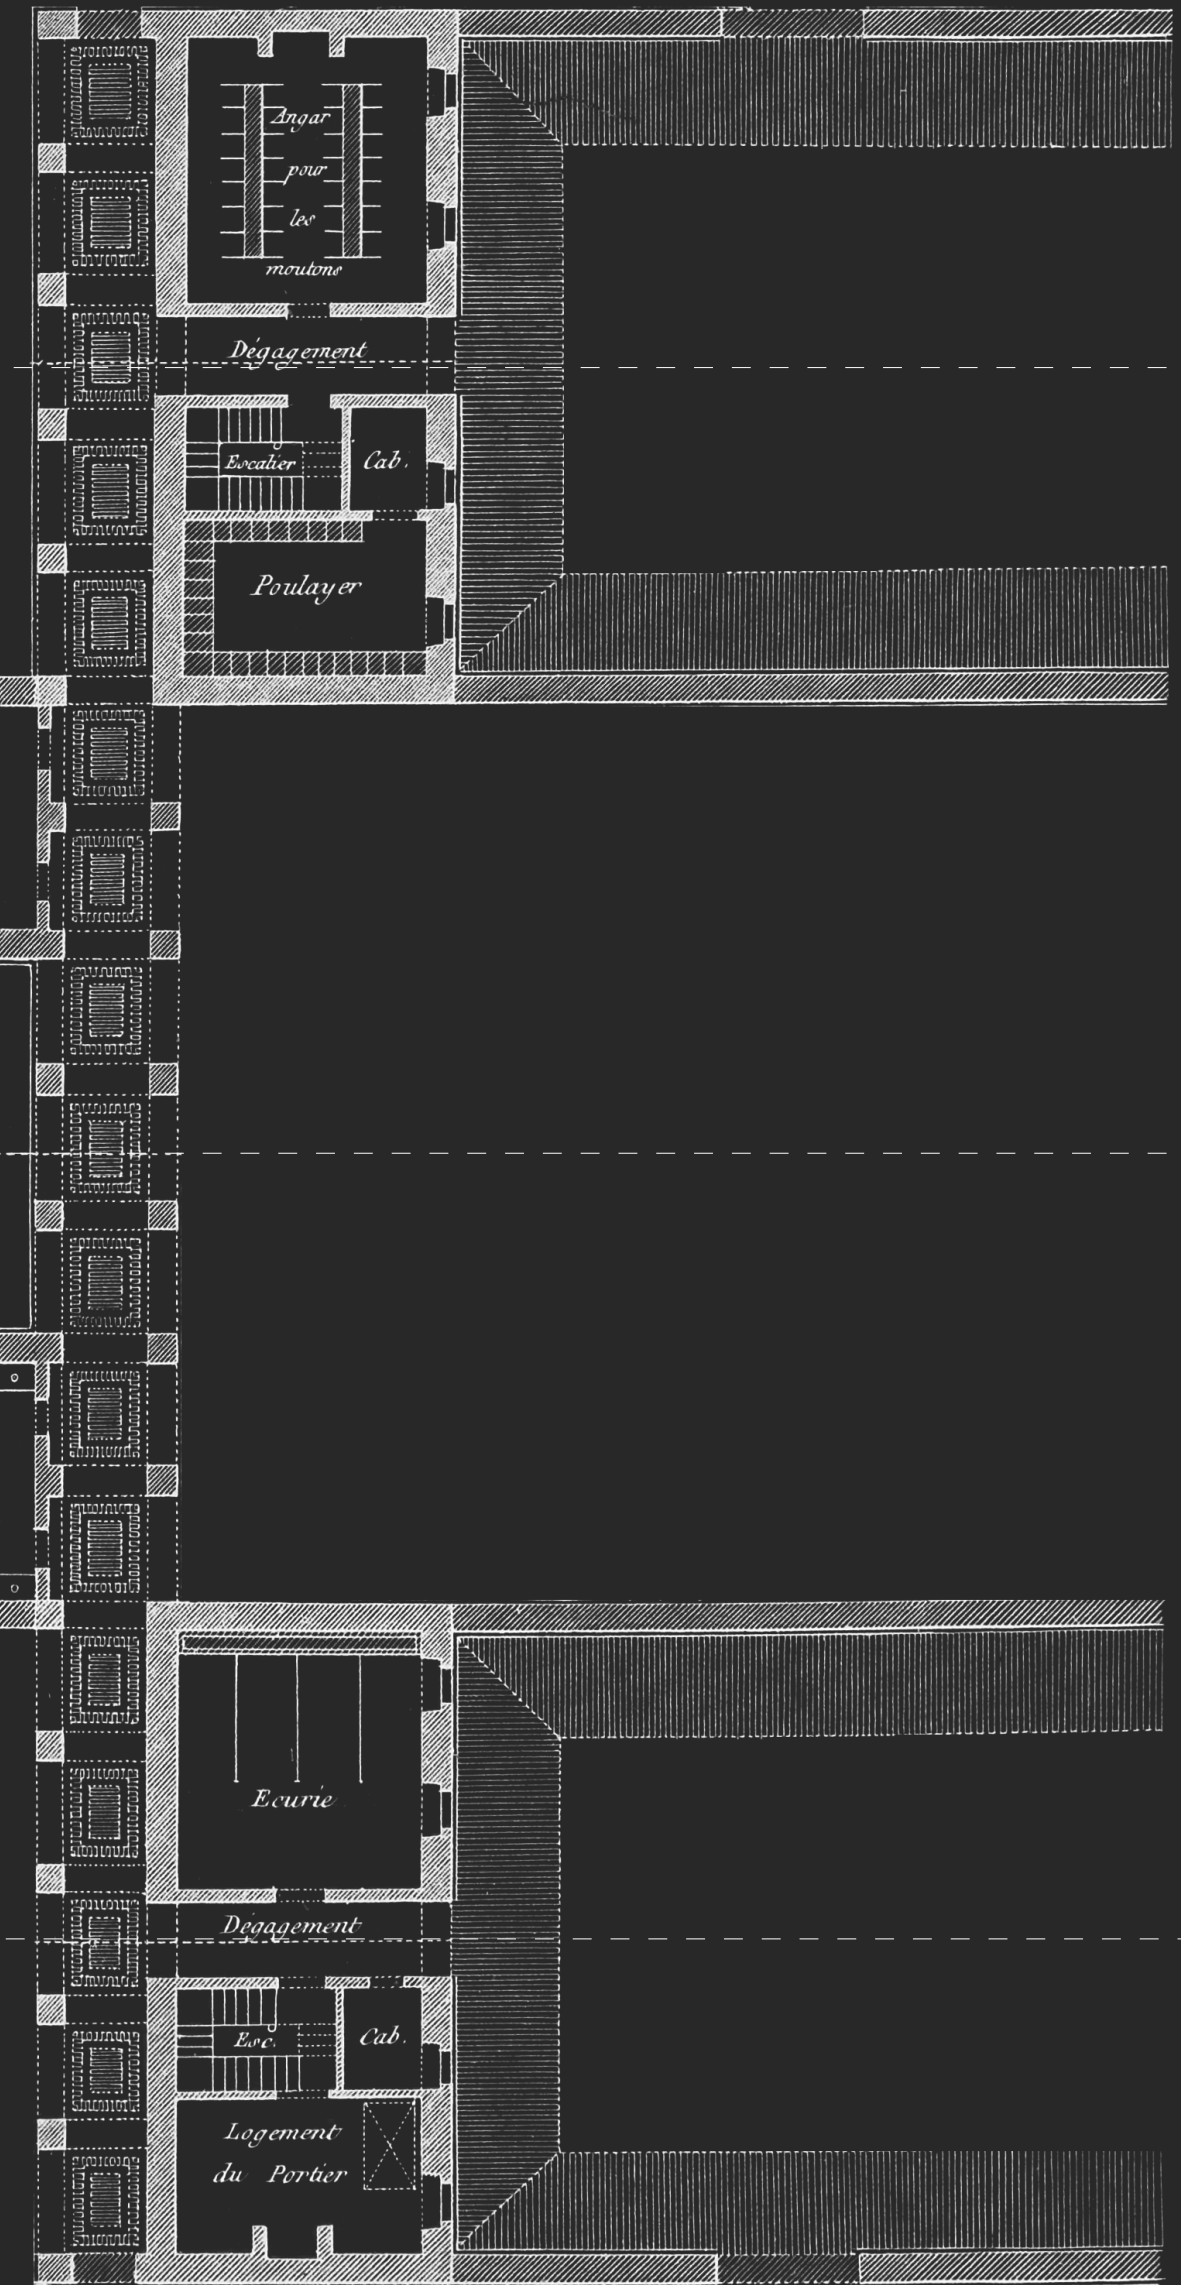

# Confronto con il progetto originale

Ricostruzione pianta piano terra Scala 1:150

Disegno originale pianta piano terra

Ricostruzione pianta piano secondo scala 1:150

Ricostruzione pianta piano primo Scala 1:150

Disegno originale pianta piano secondo

Disegno originale pianta piano primo

Laboratorio di Disegno dell'Architettura II | Claude Nicolas Ledoux, Maison de Campagne

Università di Bologna - Sede di Cesena | Dipartimento di Architettura