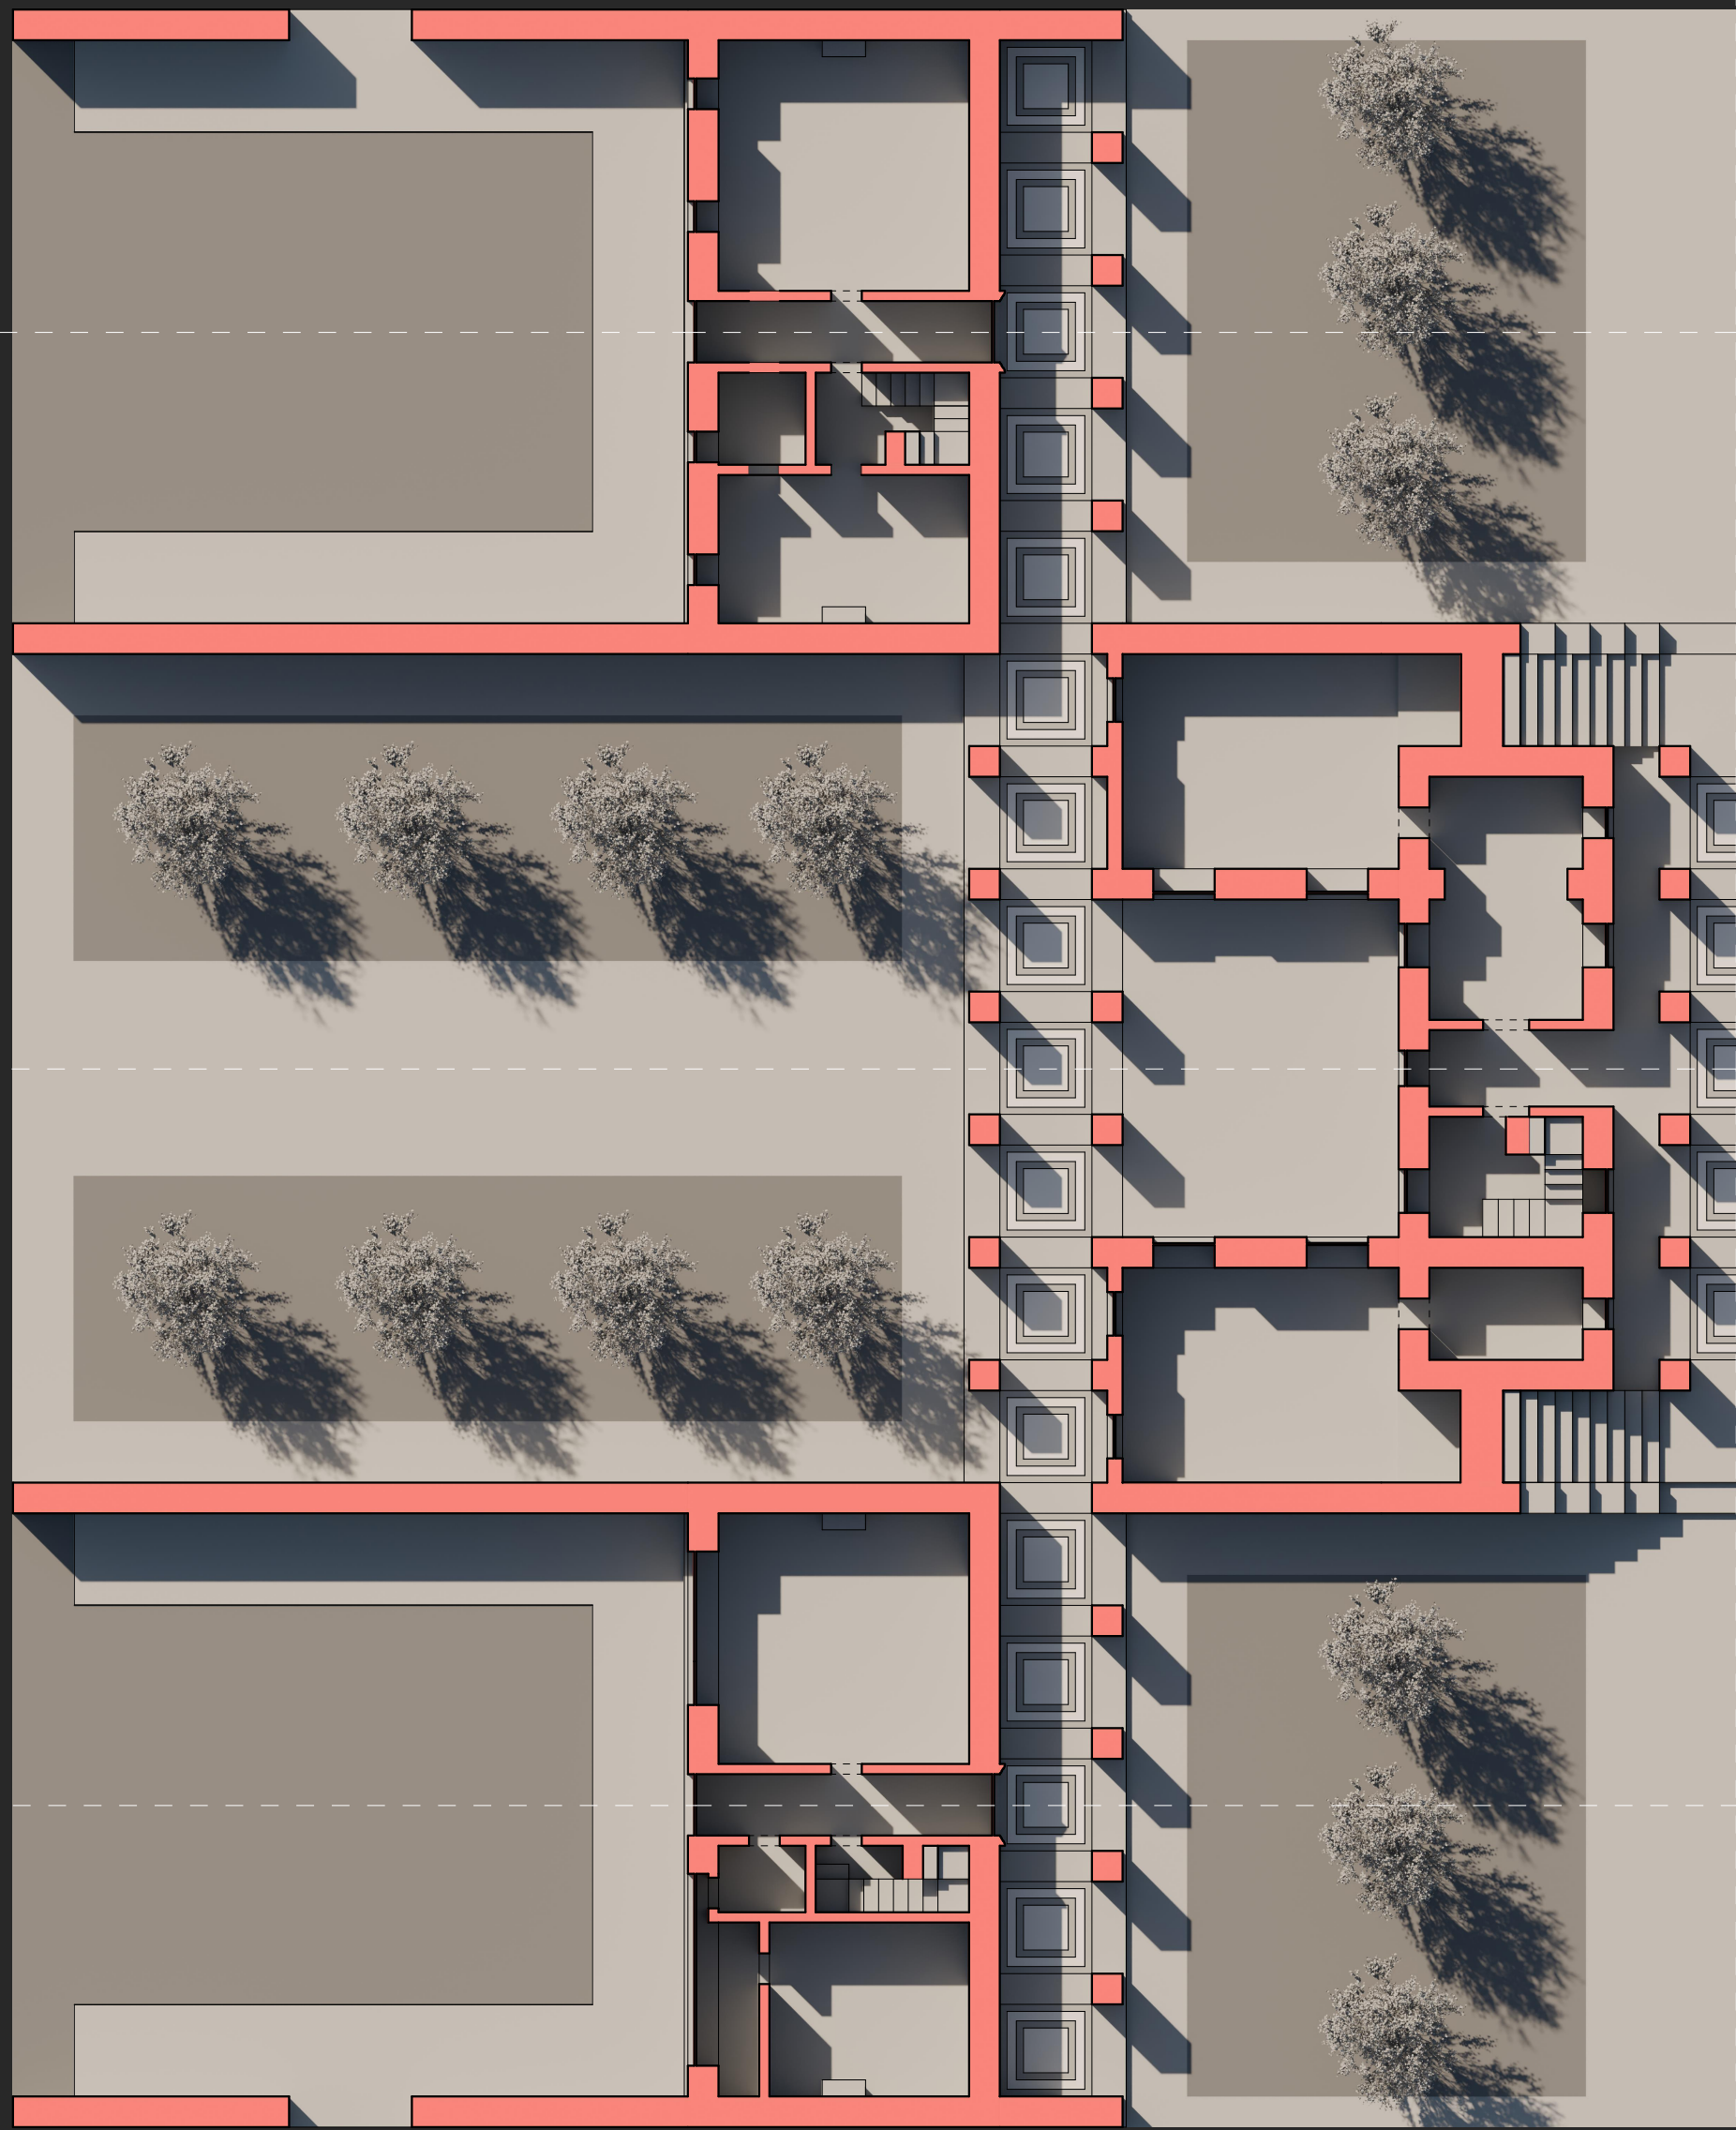

# Confronto con il progetto originale

Ricostruzione pianta piano terra Scala 1:150

Disegno originale pianta piano terra

Ricostruzione pianta piano secondo scala 1:150

Ricostruzione pianta piano primo Scala 1:150

Disegno originale pianta piano secondo

Disegno originale pianta piano primo

Laboratorio di Disegno dell'Architettura II | Claude Nicolas Ledoux, Maison de Campagne

Università di Bologna - Sede di Cesena | Dipartimento di Architettura

Corso di Laurea Magistrale a Ciclo Unico | A.A. 2024 - 2025

Docenti: F. Fallavollita, F. I. Apollonio, R. Foschi - Tutor: I. P. Pajena

Studenti: Matteo Baldi, Simone Rodriguez

2A