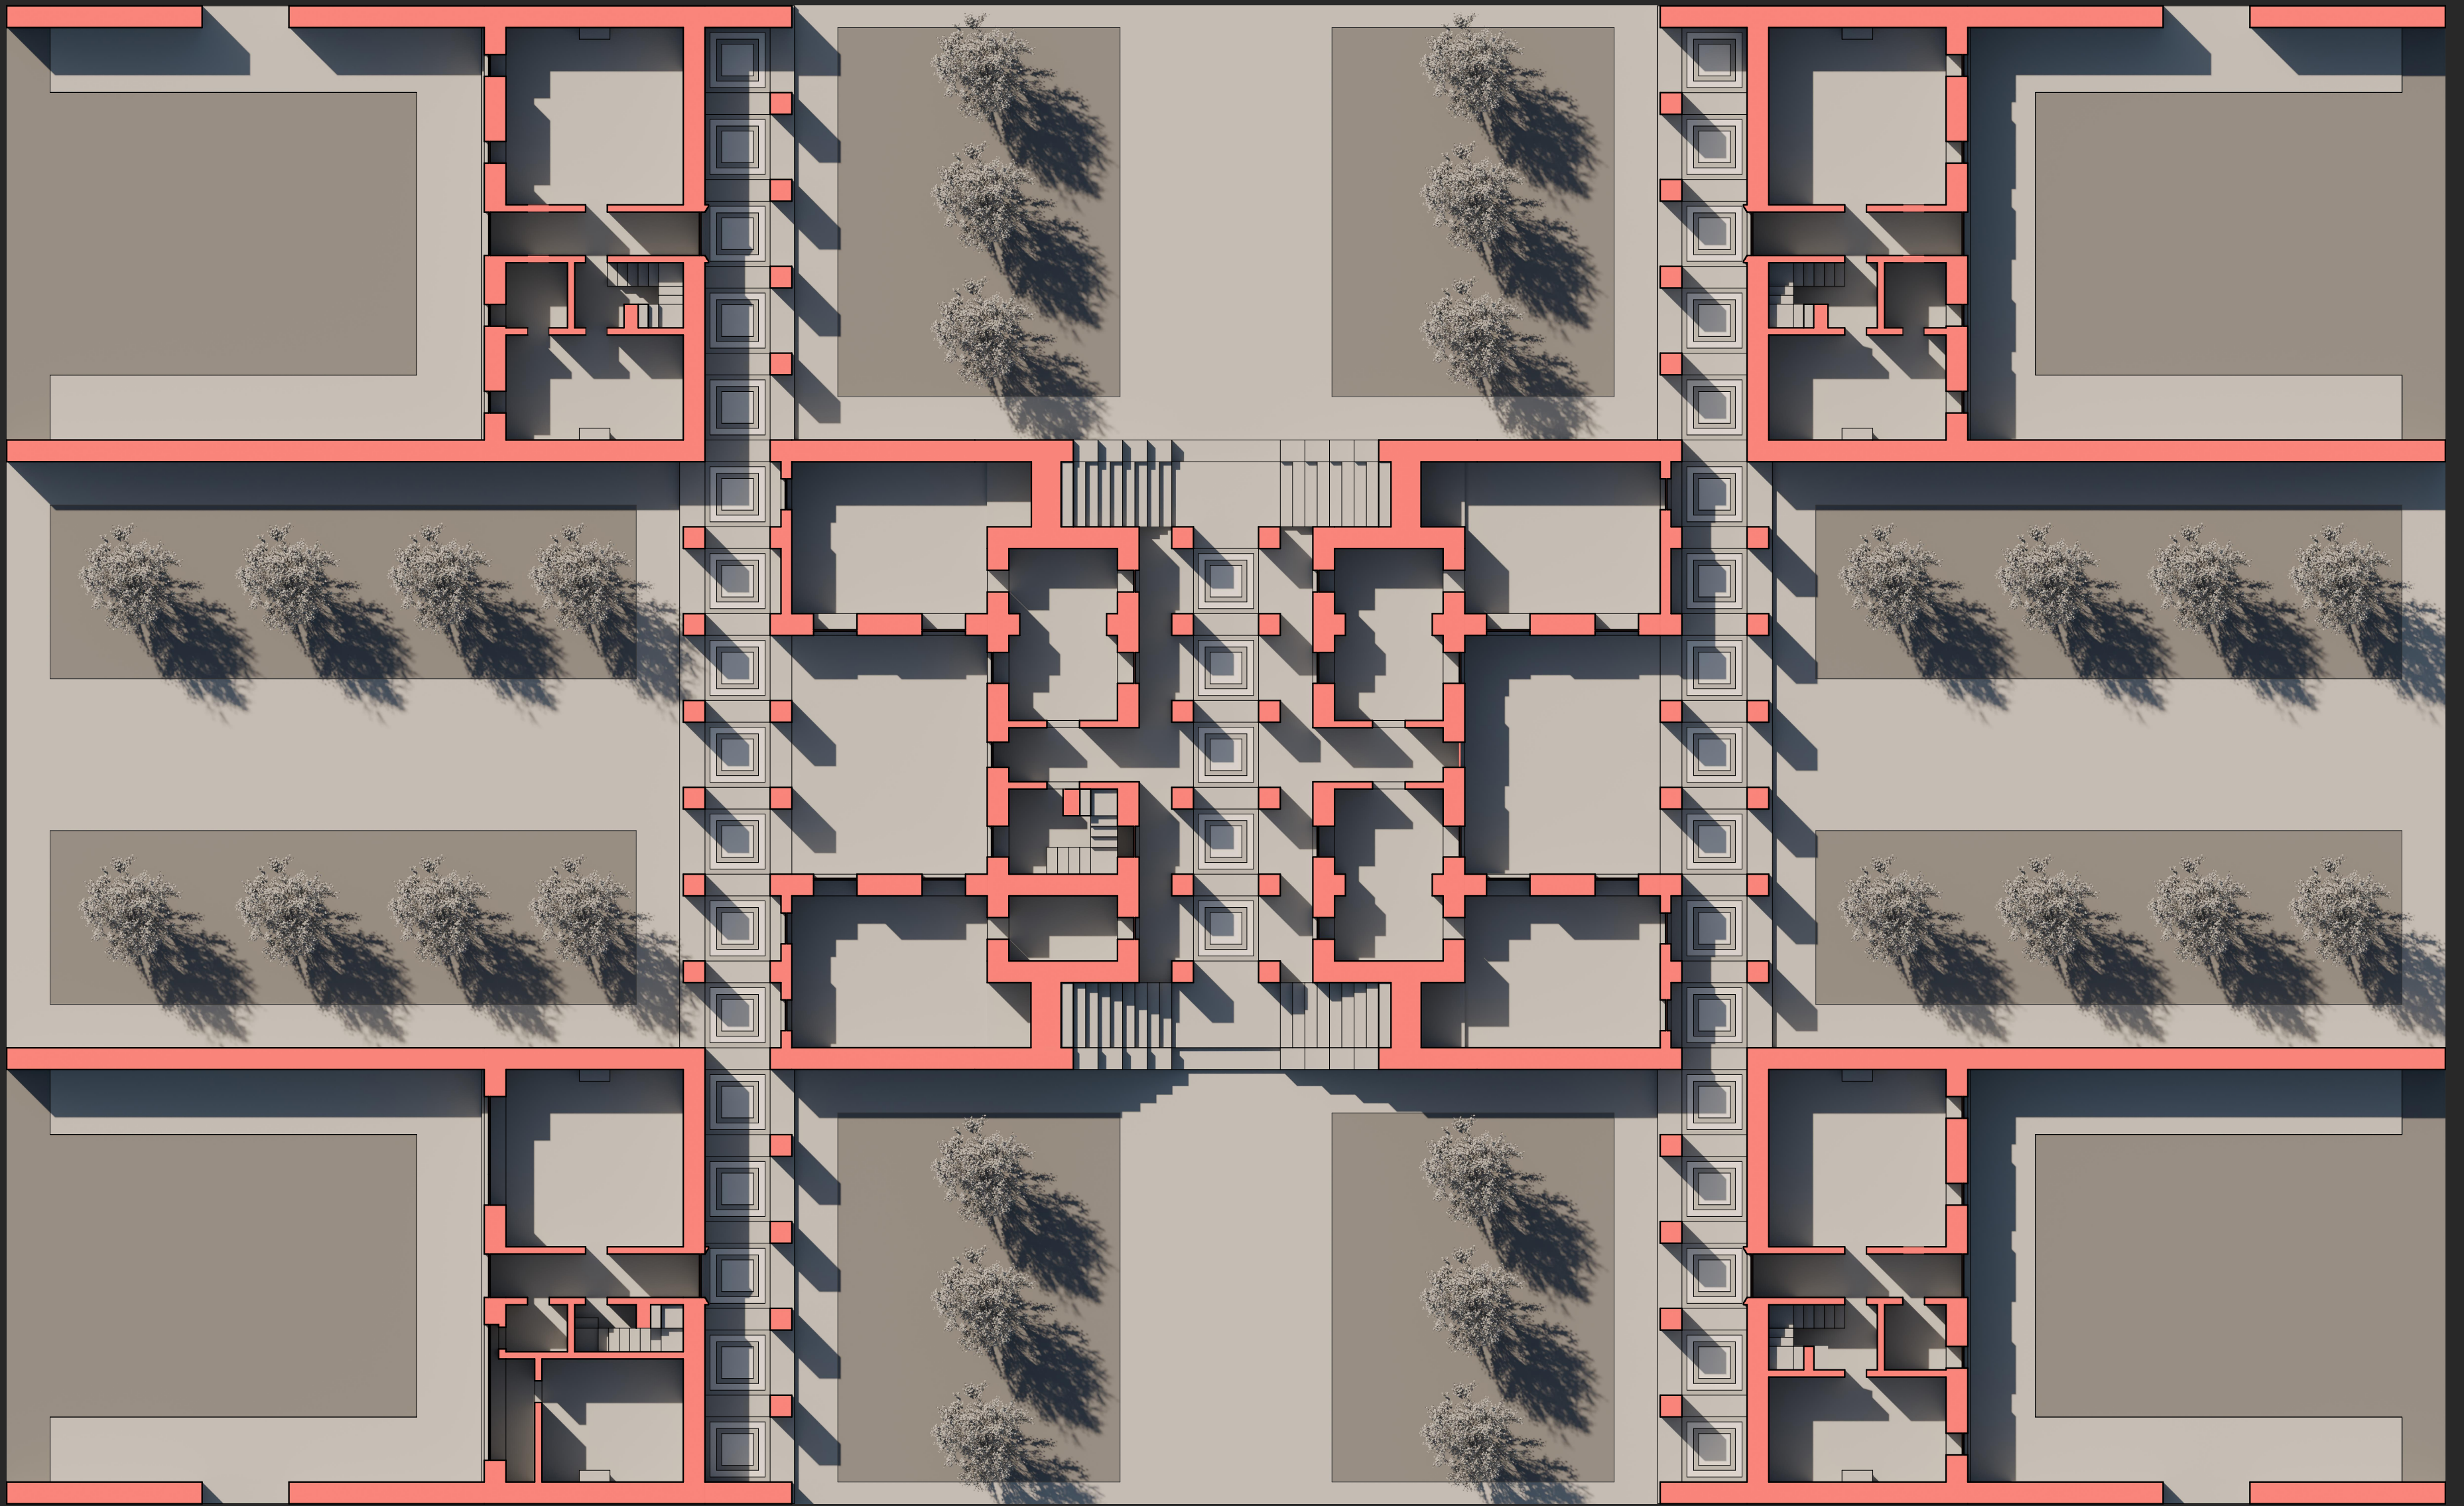

Presentazione del progetto

Pianta piano terra scala 1:150

Prospetto scala 1:150

Prospetto scala 1:100

Laboratorio di Disegno dell'Architettura II | Claude Nicolas Ledoux, *Maison de Campagne*

Università di Bologna - Sede di Cesena | Dipartimento di Architettura

Corso di Laurea Magistrale a Ciclo Unico | A.A. 2024 - 2025

Docenti: F. Fallavollita, F. I. Apollonio, R. Foschi - Tutor: I. P. Pajena

Studenti: Matteo Baldi, Simone Rodriguez

4A