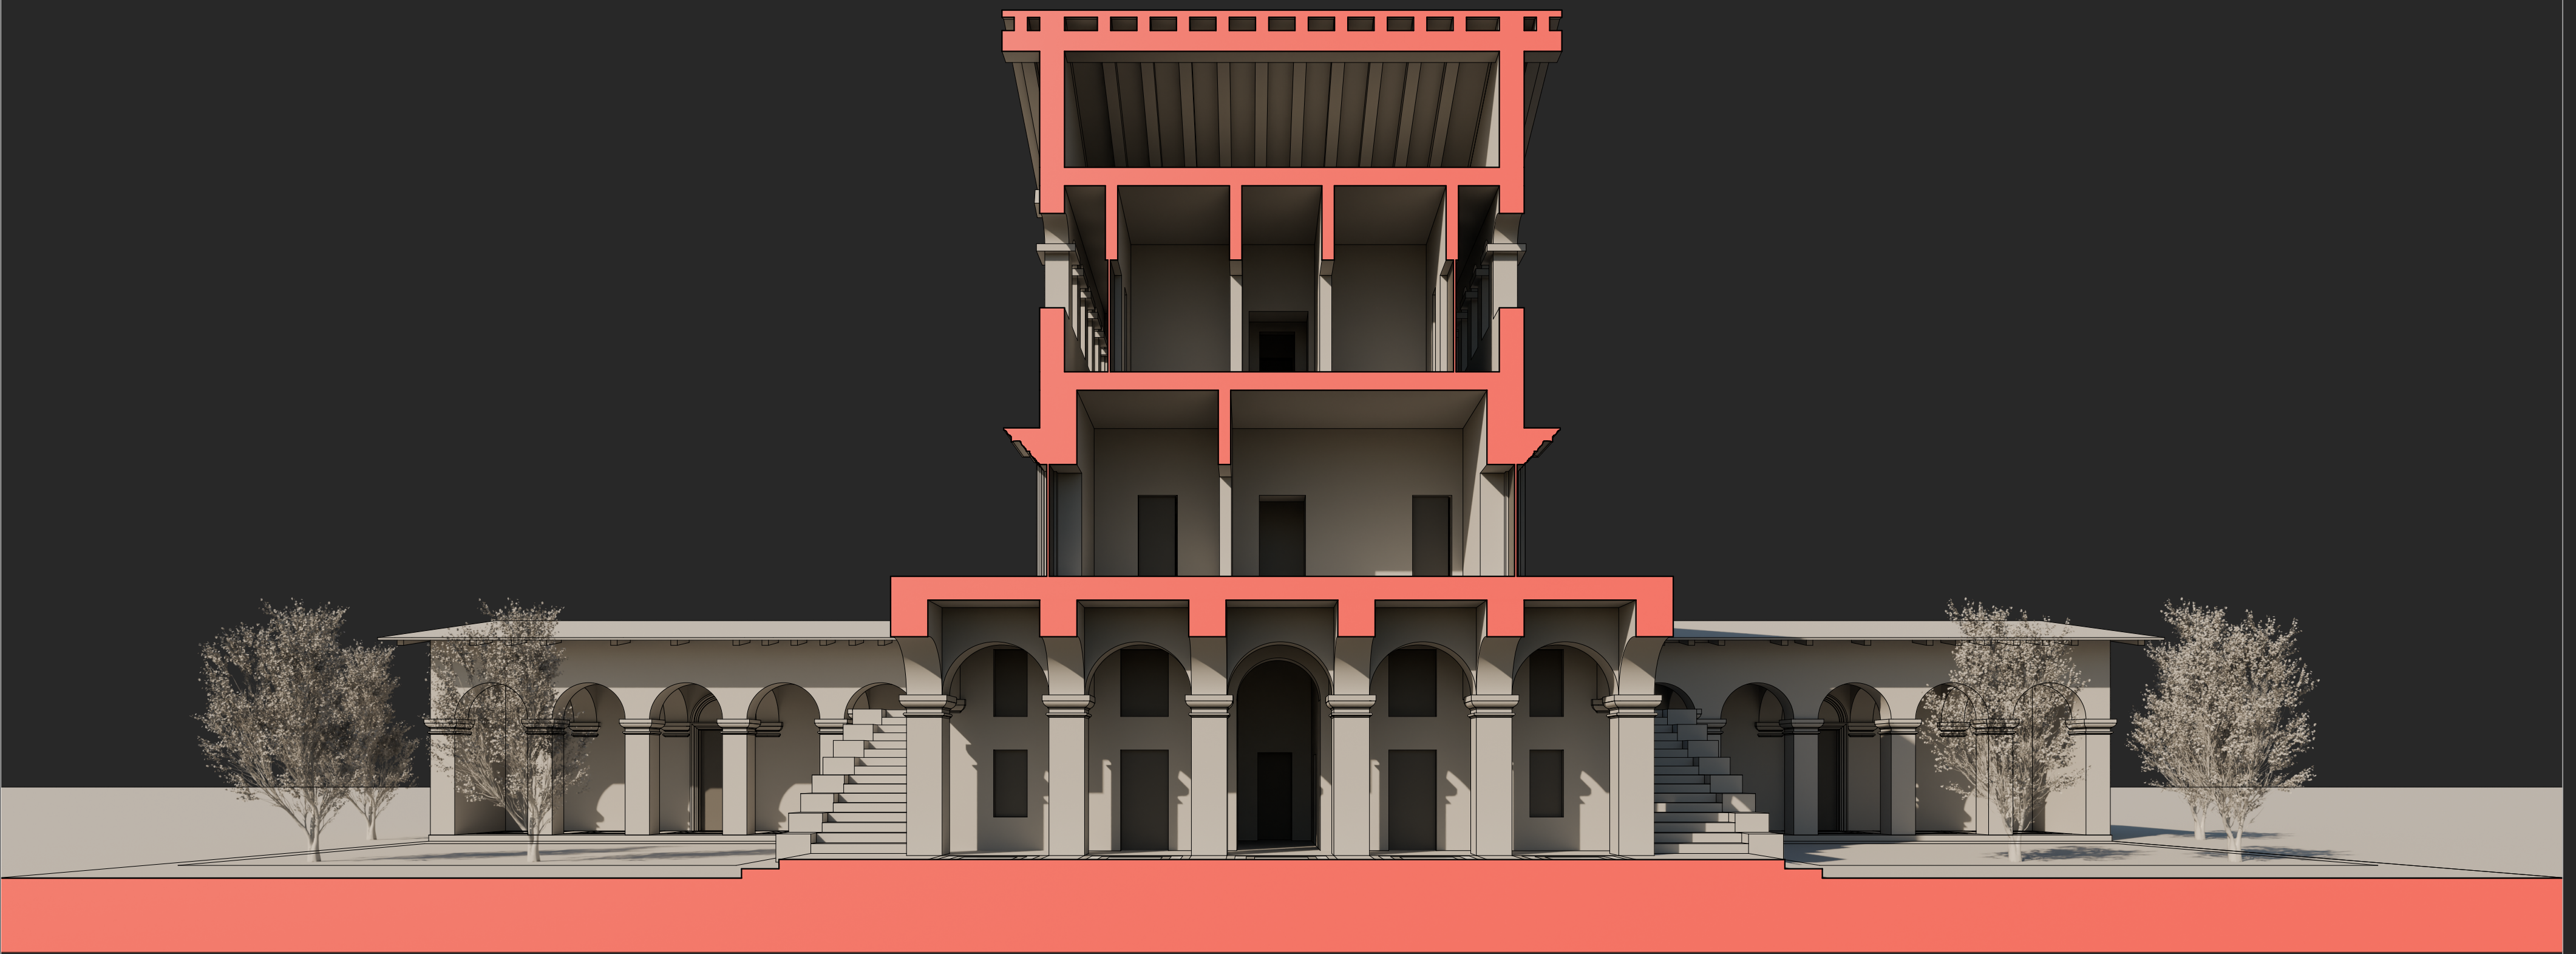

# Presentazione del progetto

Sezione B-B Scala 1:100

Sezione prospettica A-A Scala 1:80

Sezione prospettica B-B Scala 1:80

**Laboratorio di Disegno dell'Architettura II | Claude Nicolas Ledoux, Maison de Campagne**

Università di Bologna - Sede di Cesena | Dipartimento di Architettura

Corso di Laurea Magistrale a Ciclo Unico | A.A. 2024 - 2025

Docenti: F. Fallavollita, F. I. Apollonio, R. Foschi - Tutor: I. P. Pajena