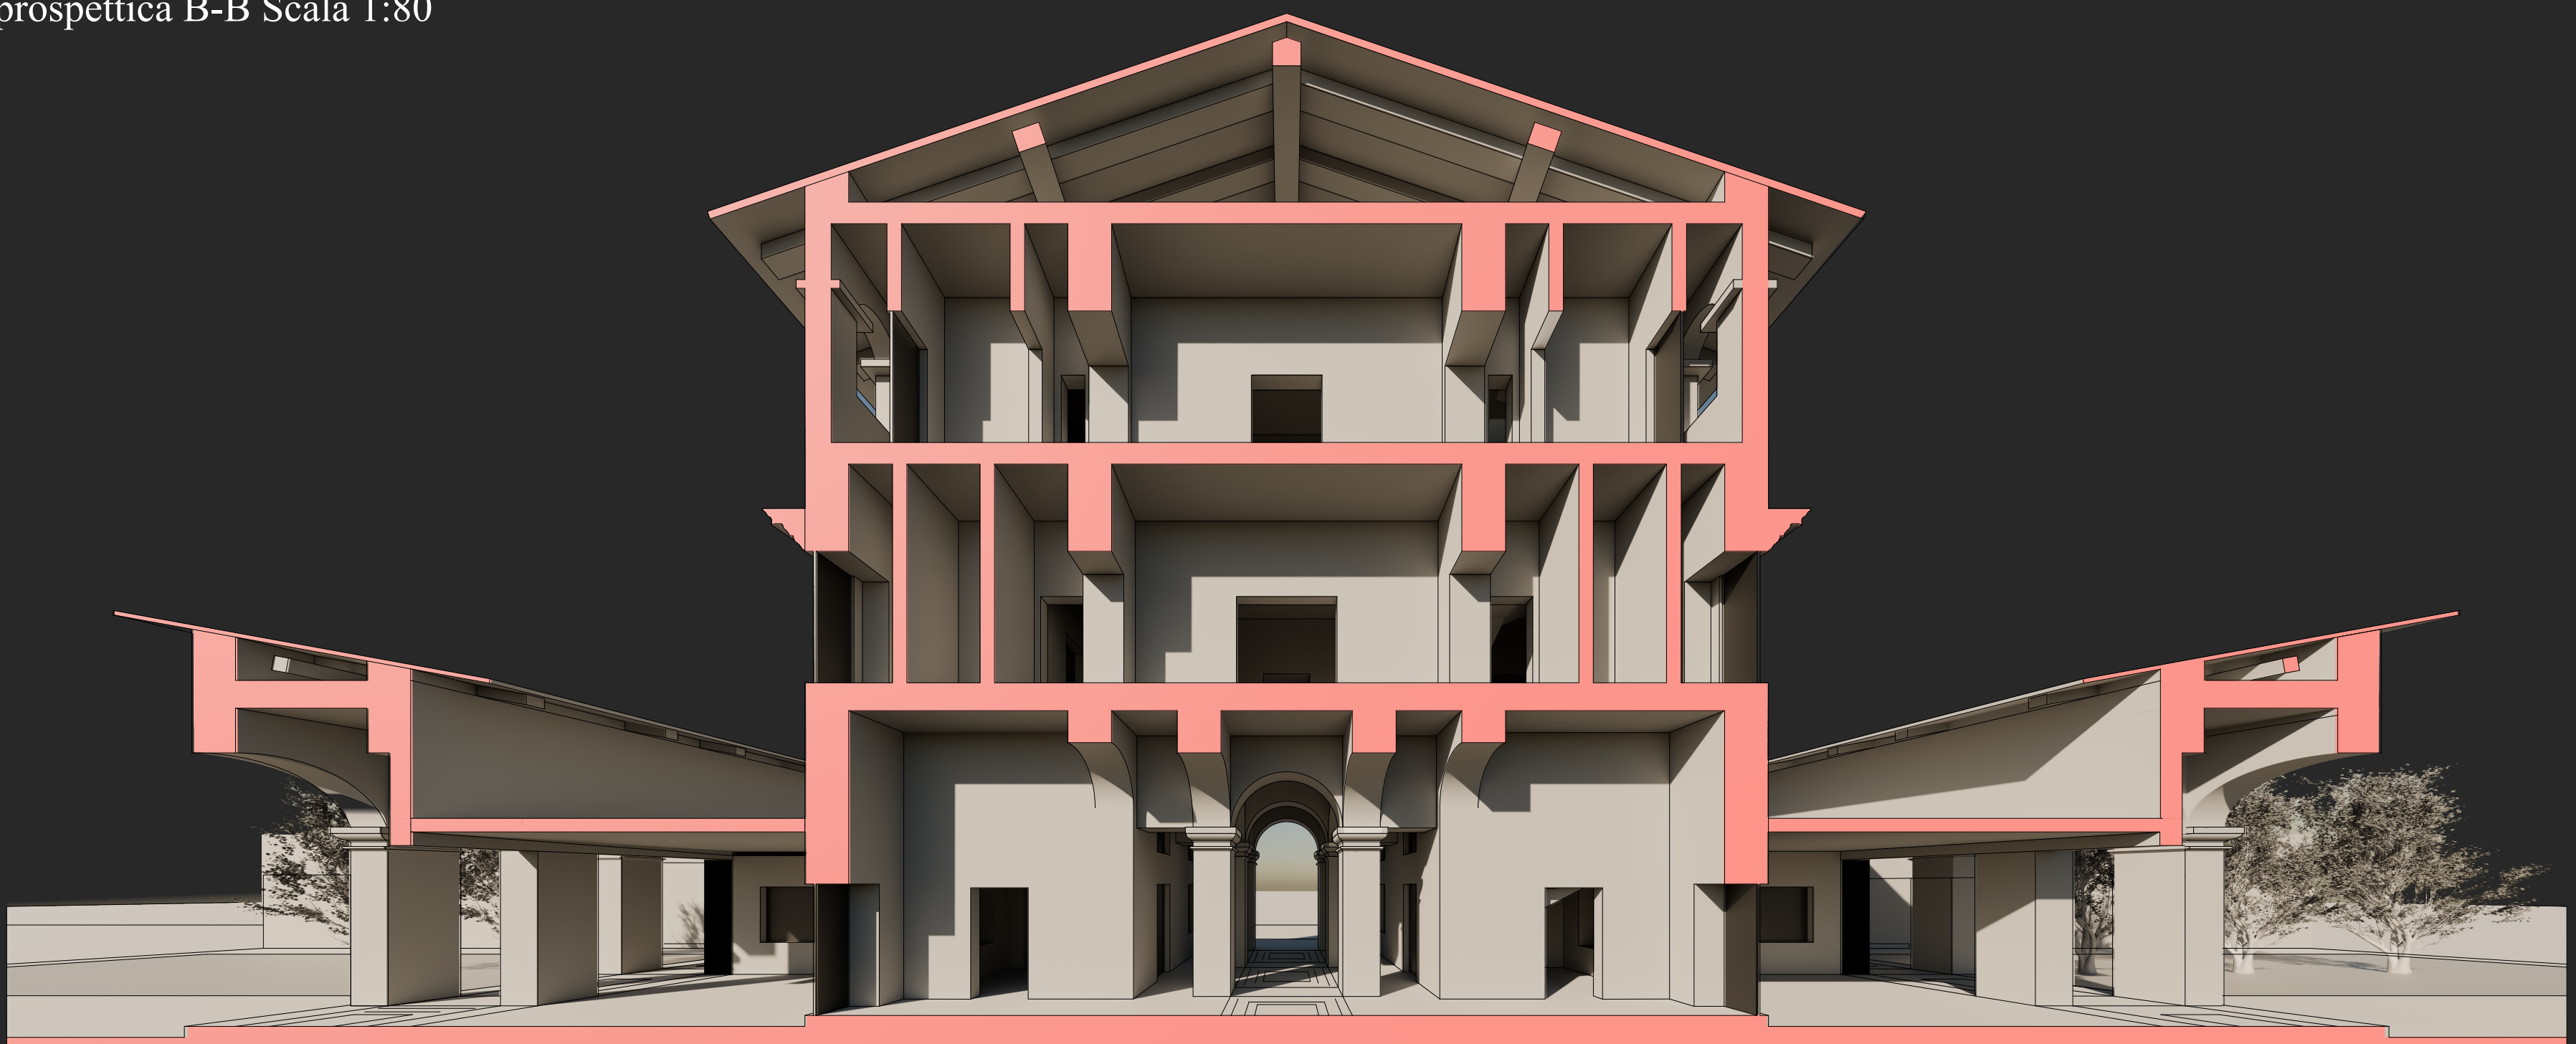

# Presentazione del progetto

Sezione B-B Scala 1:100

Sezione prospettica A-A Scala 1:80

Sezione prospettica B-B Scala 1:80

**Laboratorio di Disegno dell'Architettura II | Claude Nicolas Ledoux, Maison de Campagne**

Università di Bologna - Sede di Cesena | Dipartimento di Architettura

Corso di Laurea Magistrale a Ciclo Unico | A.A. 2024 - 2025

Docenti: F. Fallavollita, F. I. Apollonio, R. Foschi - Tutor: I. P. Pajena