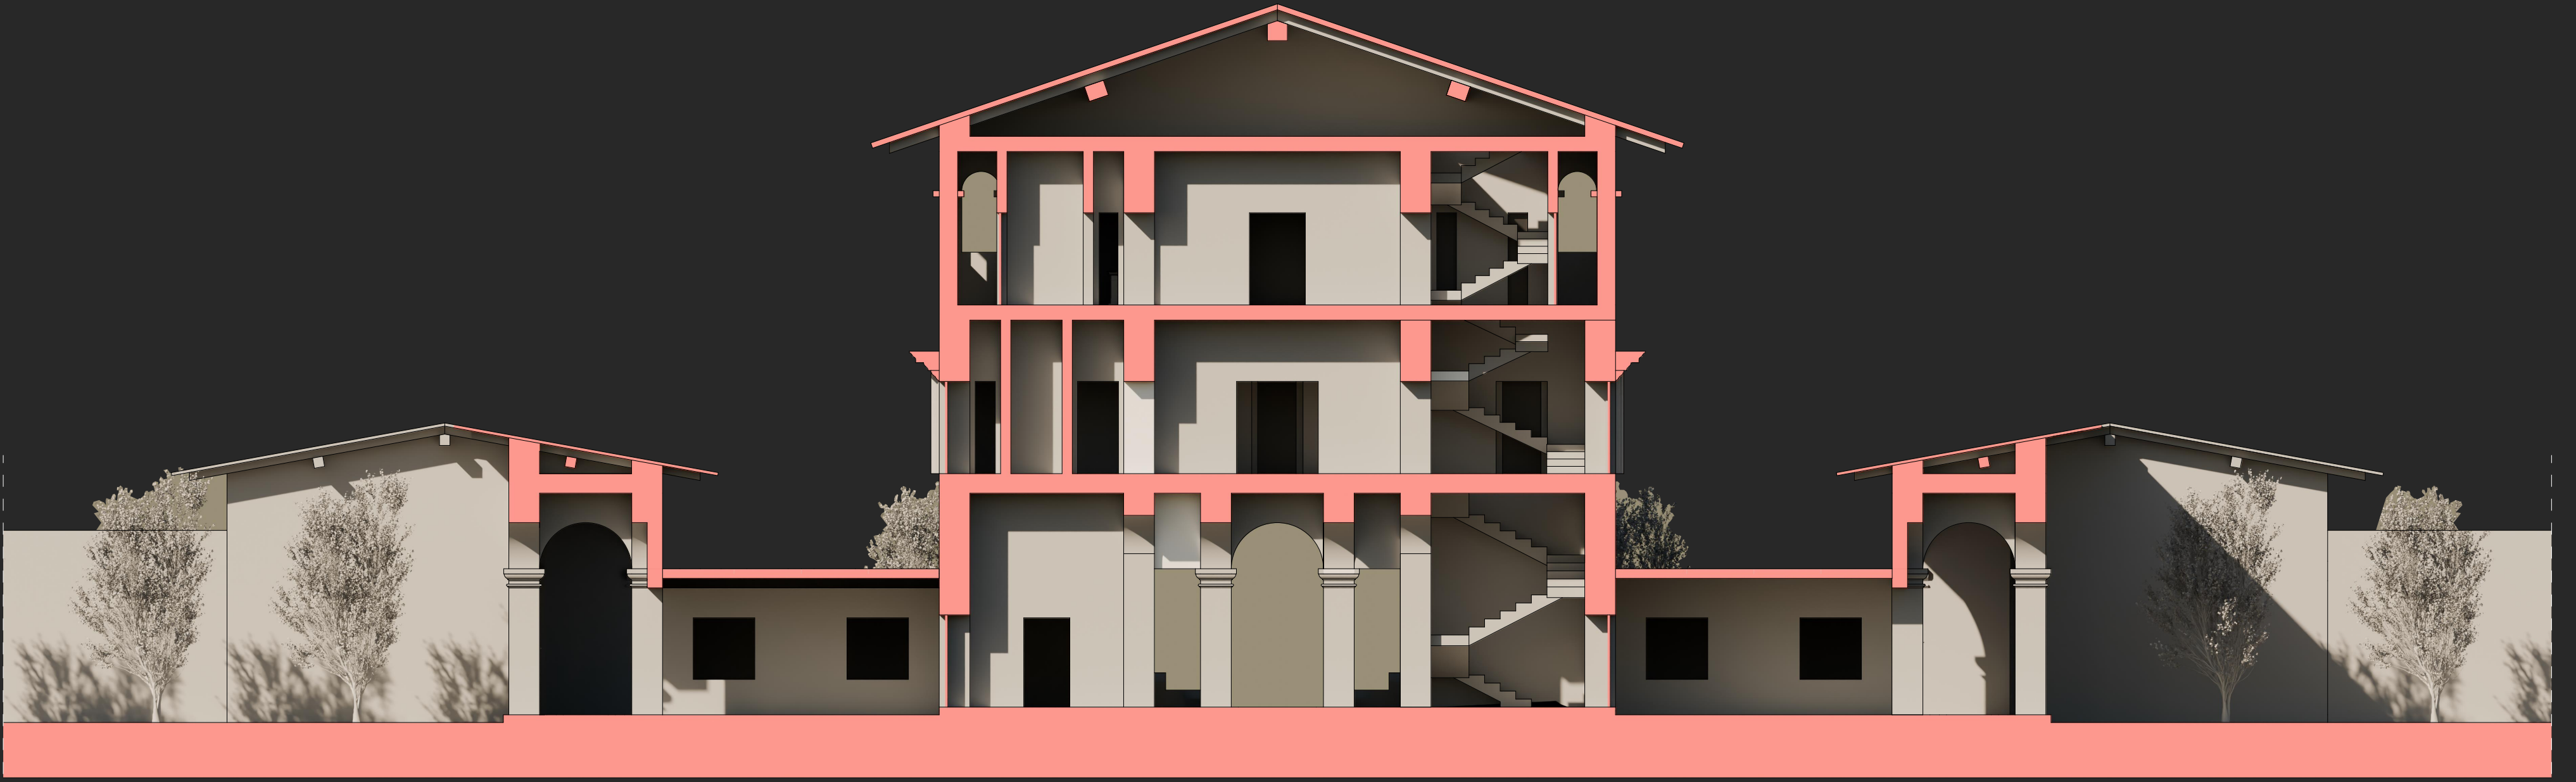

# Presentazione del progetto

Sezione B-B Scala 1:100

Sezione prospettica A-A Scala 1:80

Sezione prospettica B-B Scala 1:80

**Laboratorio di Disegno dell'Architettura II | Claude Nicolas Ledoux, Maison de Campagne**

Università di Bologna - Sede di Cesena | Dipartimento di Architettura

Corso di Laurea Magistrale a Ciclo Unico | A.A. 2024 - 2025

Docenti: F. Fallavollita, F. I. Apollonio, R. Foschi - Tutor: I. P. Pajena