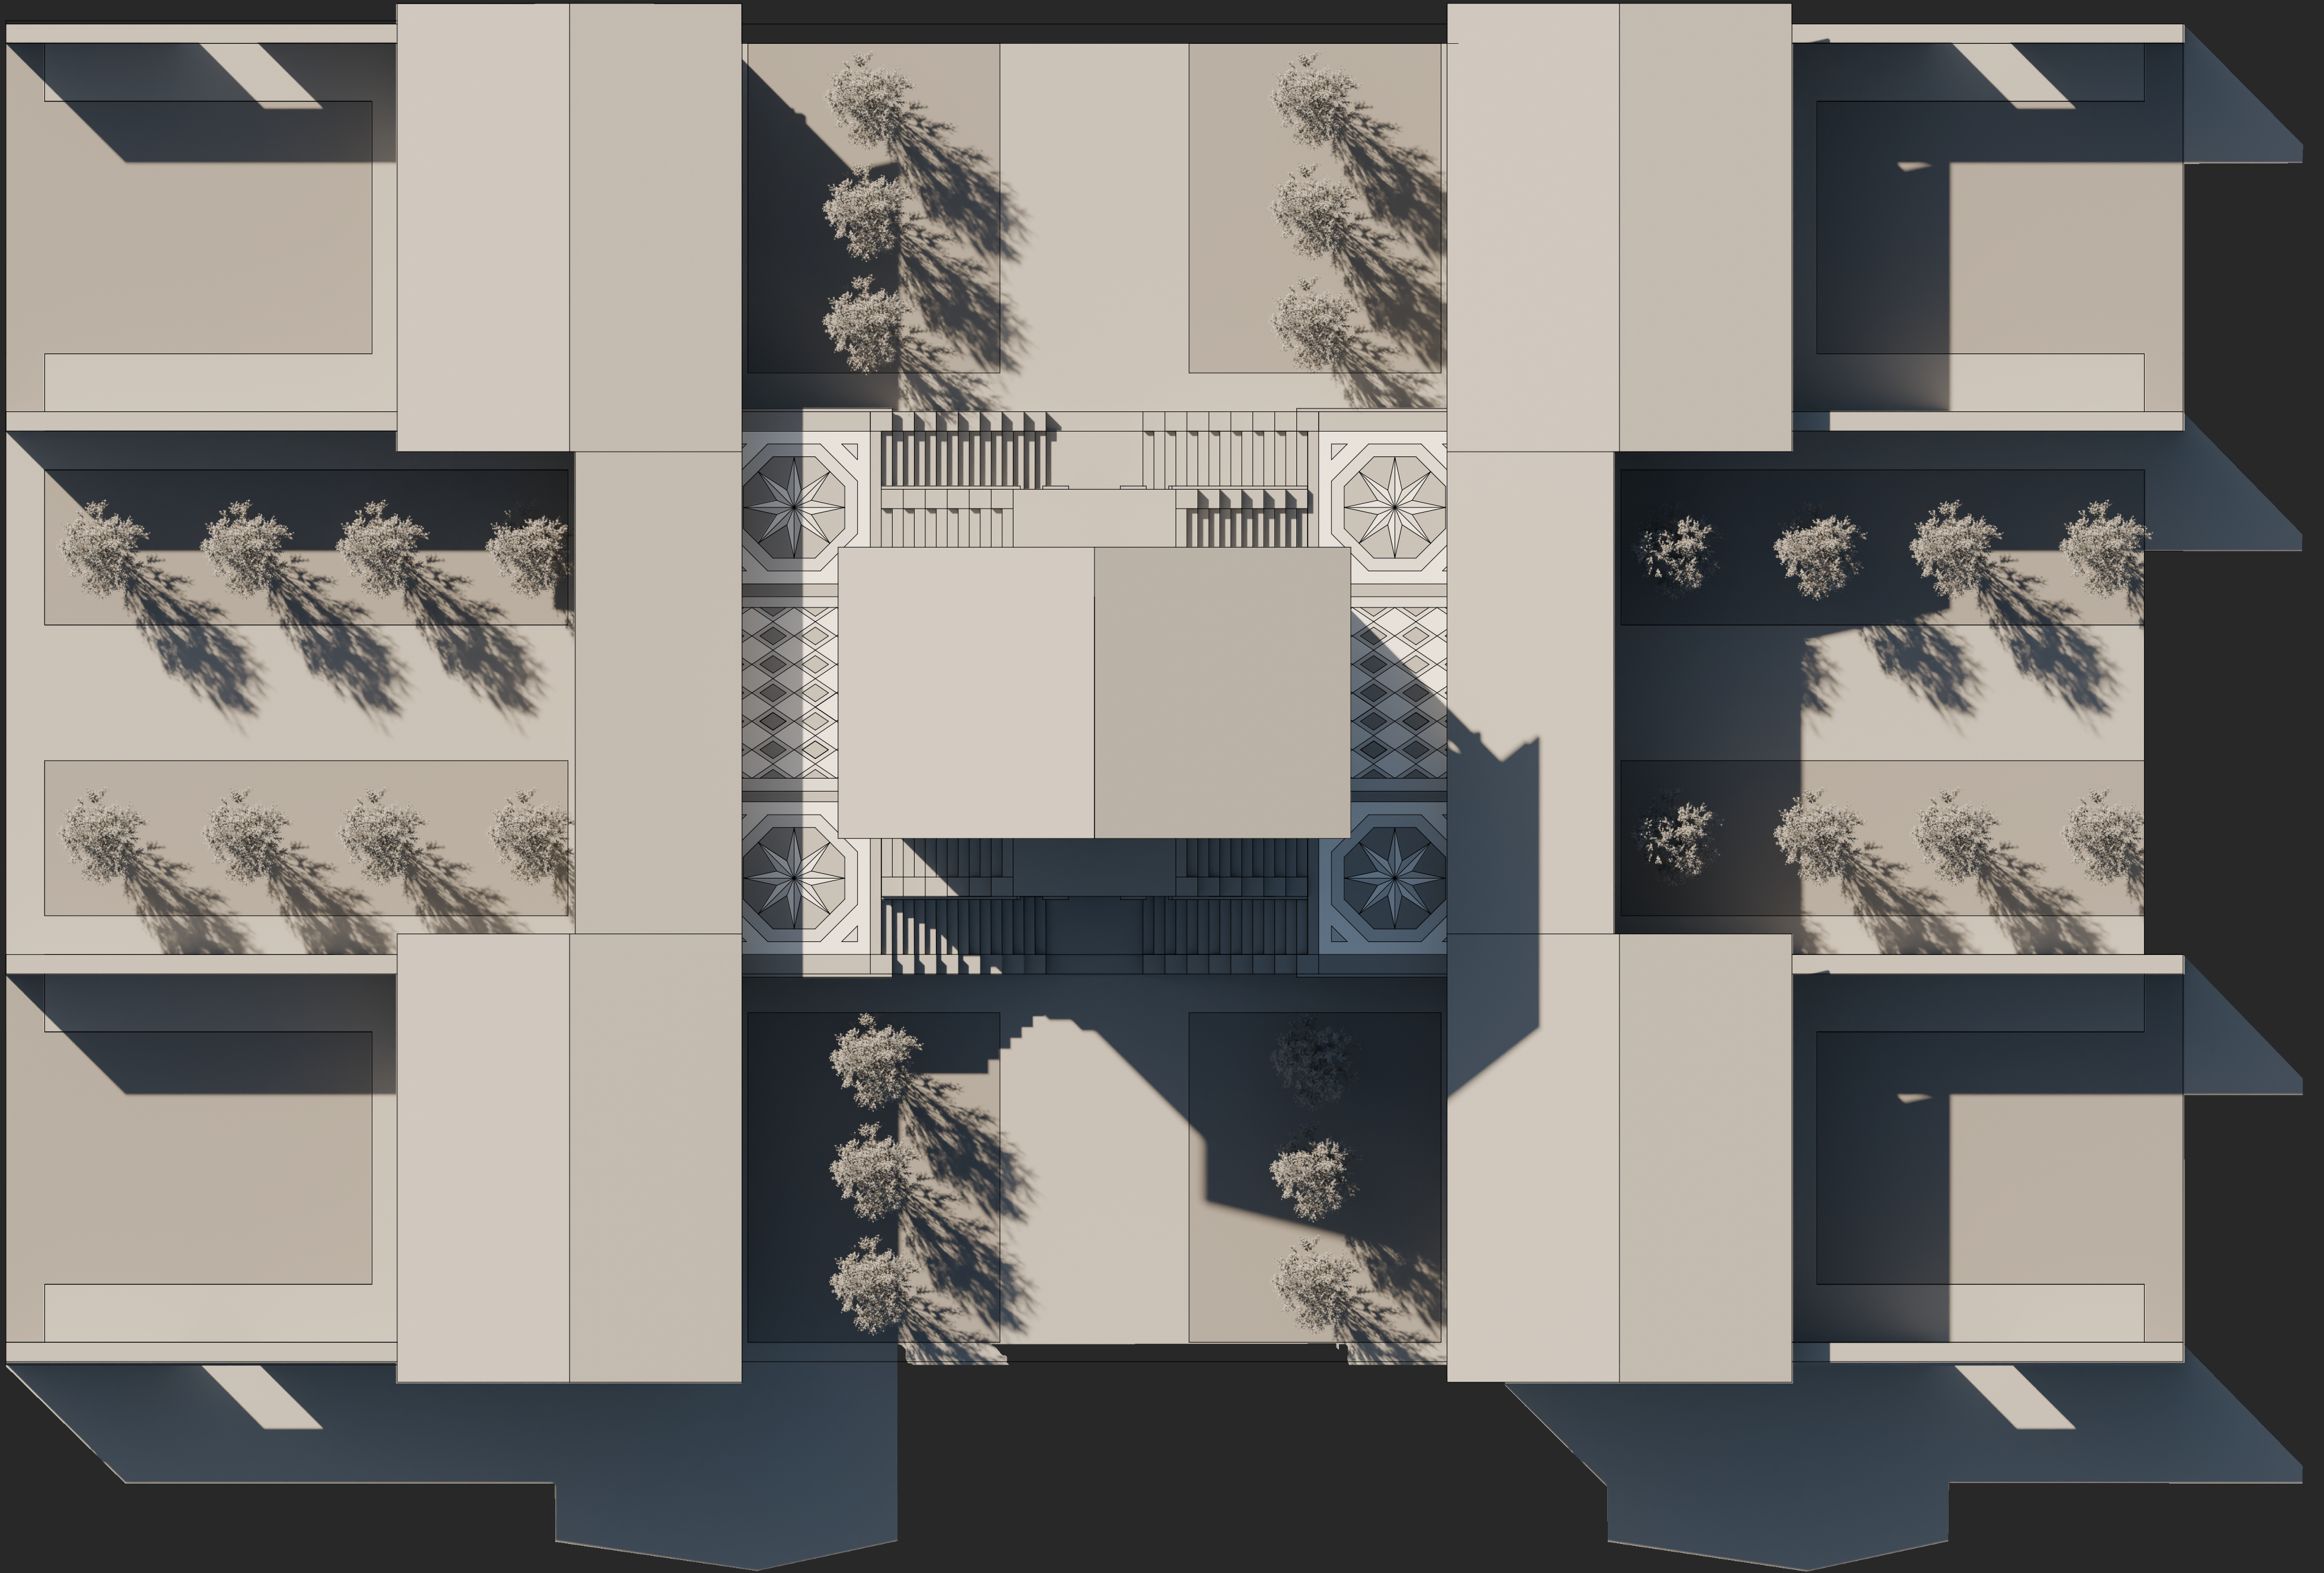

Presentazione del progetto

Pianta di copertura Scala 1:150

Esploso assometrico copertura Scala 1:100

Laboratorio di Disegno dell'Architettura II | Claude Nicolas Ledoux, Maison de Campagne

Università di Bologna - Sede di Cesena | Dipartimento di Architettura

Corso di Laurea Magistrale a Ciclo Unico | A.A. 2024 - 2025

Docenti: F. Fallavollita, F. I. Apollonio, R. Foschi - Tutor: I. P. Pajena

Studenti: Matteo Baldi, Simone Rodriguez

4D