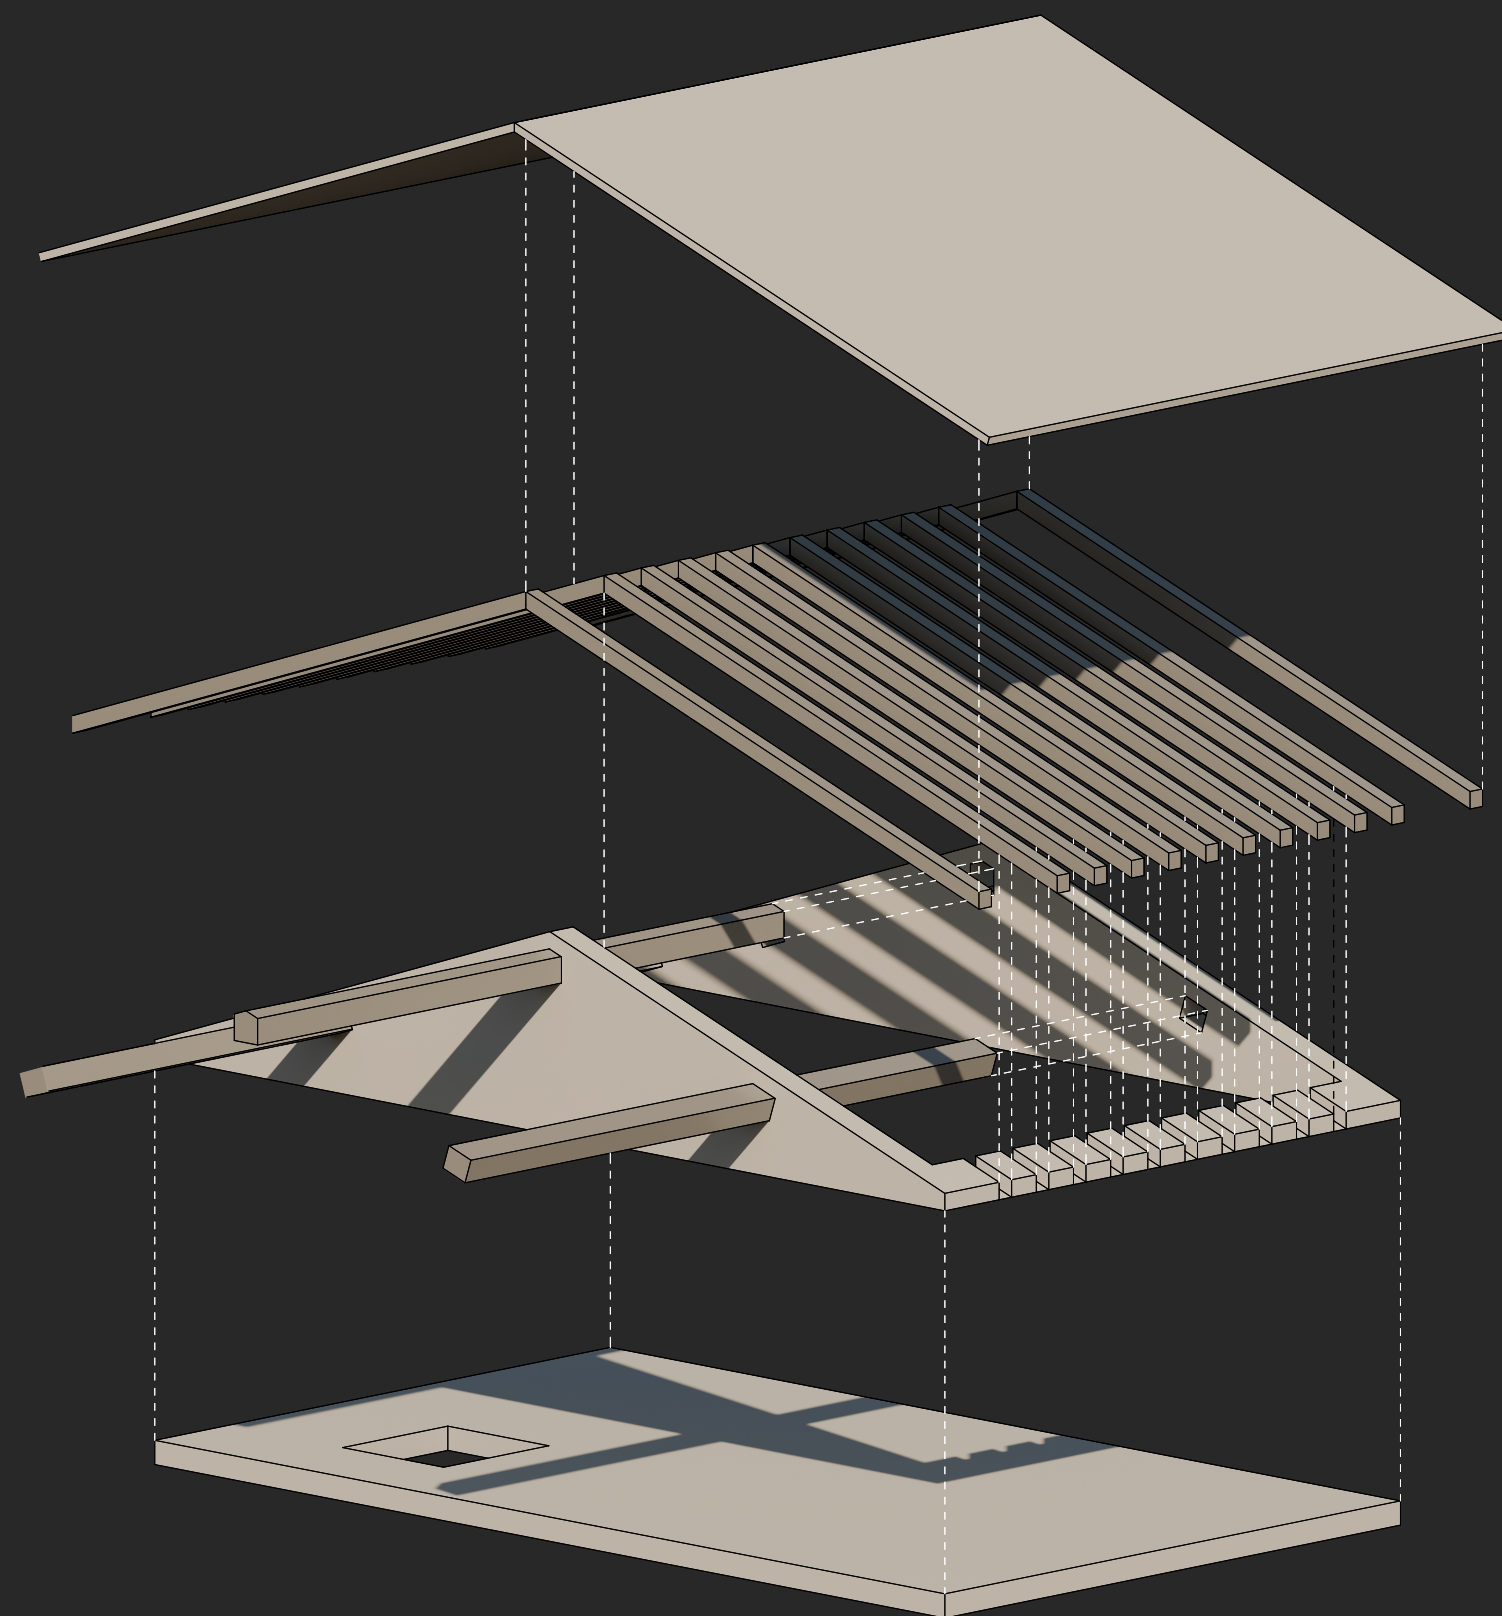

Presentazione del progetto

Pianta di copertura Scala 1:150

Esploso assometrico copertura Scala 1:100

Laboratorio di Disegno dell'Architettura II | Claude Nicolas Ledoux, Maison de Campagne

Università di Bologna - Sede di Cesena | Dipartimento di Architettura

Corso di Laurea Magistrale a Ciclo Unico | A.A. 2024 - 2025

Docenti: F. Fallavollita, F. I. Apollonio, R. Foschi - Tutor: I. P. Pajena

Studenti: Matteo Baldi, Simone Rodriguez

4D